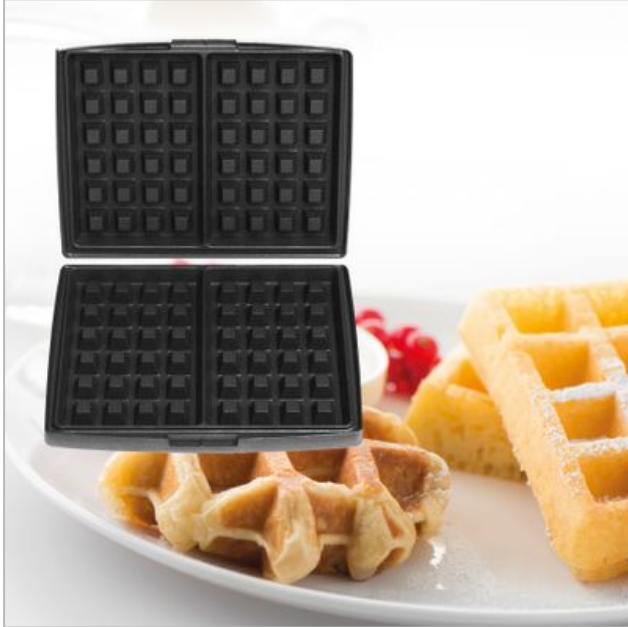

## 142361 BAKPLATEN BRUSSELE/LUIKSE WAFELS 4X6 FRITEL

180924.0355.102252

Categorie: Wafelijzer  
accessoires  
Merk: Fritel  
Model: 142361.

5 4 1 0 5 8 5 4 2 3 6 1 6

5 410585 423616 >

**€ 49,99**

SCAN OM TE  
BESTELLEN

### Fysieke kenmerken

Kleur	Zwart
Materiaal	ALUMINIUM