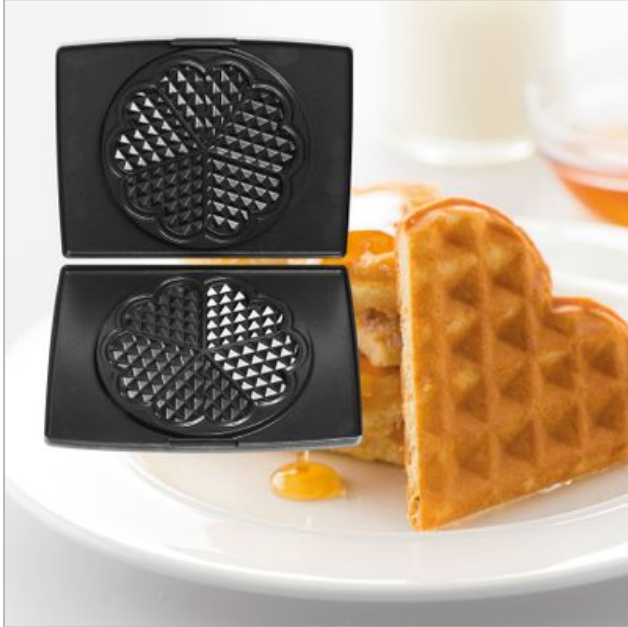

142355 BAKPLATEN HARTJESVORM FRITEL

190924.1335.102253

Categorie: Wafelijzer
accessoires
Merk: Fritel
Model: 142355

5 4 1 0 5 8 5 4 2 3 5 5 5

€ 39,99

SCAN OM TE
BESTELLEN

Afgedrukt op: 19/09/2024 13:35

BESCHRIJVING

Bakplaten voor hartjeswafels
Standaard geleverd bij CW 2468

Bakplaten in massief gegoten aluminium met non stick coating.
Geschikt voor alle CW toestellen

SPECIFICATIES

Fysieke kenmerken

Kleur	Grijs
Materiaal	ALUMINIUM