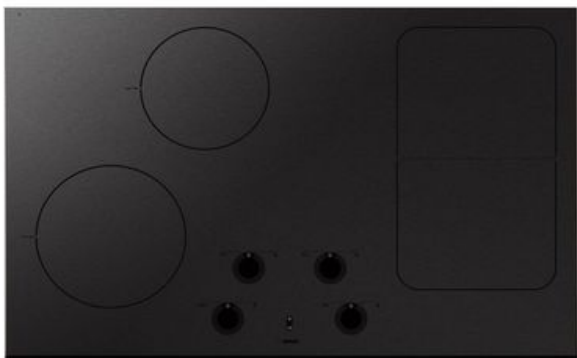

## HI8472SV ATAG

270924.1122.224187

Categorie: Kookplaat

Merk: Atag

Model: HI8472SV

8 7 1 5 3 9 3 1 4 2 1 4 6

8 7 1 5 3 9 3 1 4 2 1 4 6 &gt;

~~€ 1.979,00~~**€ 1.099,00**SCAN OM TE  
BESTELLEN

## BESCHRIJVING

MAGNA inductiekookplaat met 2 Bridge Induction zones en Iris Slide Control

### Met: Bridge Induction

Pakt u het graag groots aan? Dan is deze inductiekookplaat met rechthoekige kookzones die gekoppeld kunnen worden het overwegen waard. Met een druk op de knop ontstaat er één royale kookzone van 22 x 40 cm. Dat geeft u alle ruimte om vis te bereiden in een langwerpige pan, of te grillen op een teppan yaki plaat. De omtrek van de kookzones zijn duidelijk aangegeven. Binnen dit grote vlak kunt u uw pannen flexibel op elke plek zetten.

### Fysieke kenmerken

Aansluitwaarde	7400 W
Afwerking rand	Randloos
Breedte	80.4 cm
Diepte	52.2 cm
Kleur	Zwart
Nisbreedte (minimaal)	78 cm
Nisdiepte (minimaal)	49 cm
Nishoogte (minimaal)	4.3 cm