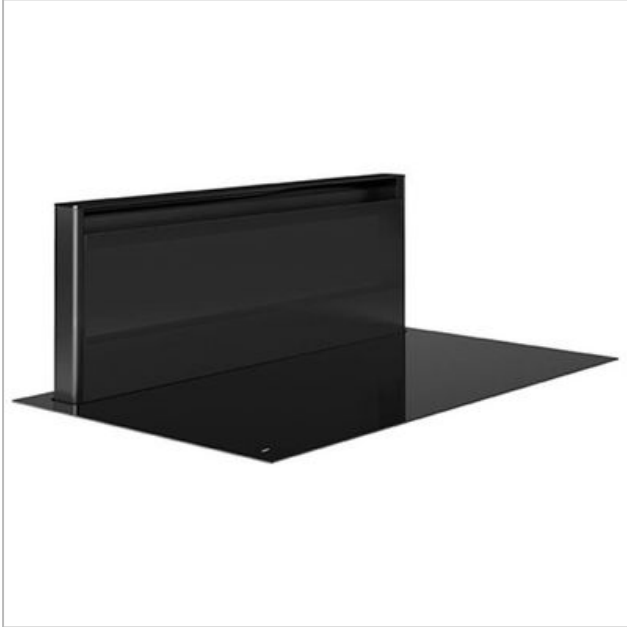

1821 PANORAMA PRO 4 ZONES NOVY

160924.2212.271938

Categorie: Kookplaat met afzuiging
Merk: Novy
Model: 1821

5 4 1 4 4 2 5 1 3 3 9 4 9

5 414425 133949 >

€ 4.809,00

SCAN OM TE
BESTELLEN

Afgedrukt op: 16/09/2024 22:12

BESCHRIJVING

Novy Panorama Pro 88 cm Zwart

- Directe afzuiging aan de bron, dankzij verstelbare hoogte: 10 cm, 20 cm, 30 cm
- Vooringestelde Auto-functie
- Semi-transparante afzuigtoeren verdwijnt onzichtbaar in kookplaat
- 4 kookzones en handige functies
- Discreet en elegant design
- Eenvoudig in onderhoud
- Opbouw en vlakbouw mogelijk

SPECIFICATIES

Afzuigcapaciteit

Afzuigkracht (hoogste stand)	475 m³/h
Afzuigkracht (intensief)	691 m³/h

Algemeen

Geluidsniveau (Maximum)	57 dB
Geluidsniveau (Minimum)	37 dB