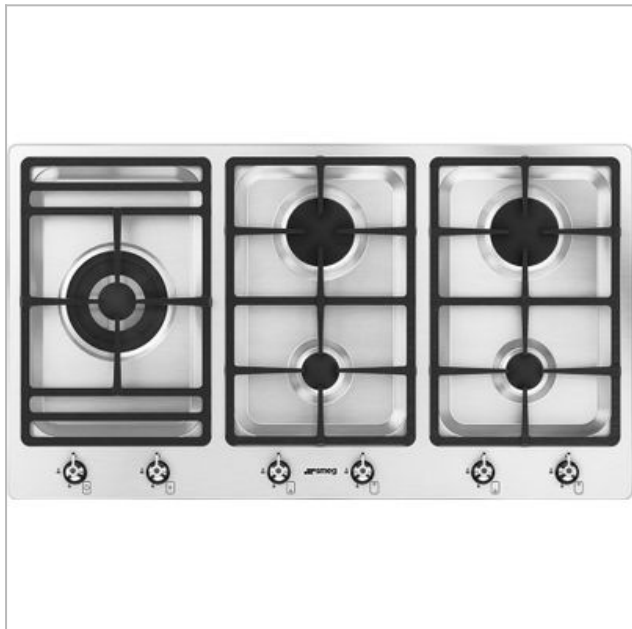

CLASSICI KOOKPLAAT GAS 90CM PS906-5 SMEG

190924.0308.288065

Categorie: Kookplaat

Merk: Smeg

Model: PS906-5

8 0 1 7 7 0 9 2 4 7 8 9 8

8 017709 247898 >

€ 1.399,00

SCAN OM TE
BESTELLEN

Afdrukt op: 19/09/2024 03:08

BESCHRIJVING

Semi-vlakkbouw

Gietijzeren roosters

Deze roosters zijn zeer stevig en robuust en bestand tegen alle temperaturen. Hun ontwerp maakt eenvoudige plaatsing van de kookpotten mogelijk.

Ultra snelle brander

Deze brander bestaat uit een dubbele vlamkroon samengesteld uit een sudderbrander en een snelle brander. Deze kunnen apart of samen worden gebruikt.

SPECIFICATIES

Algemeen

Type kookplaat

Gas

Bediening

Type bediening

Knoppen

Functies

Timerfunctie	Nee
Warmhoudfunctie	Nee

Fysieke kenmerken

Aansluitwaarde	12000 W
Afwerking rand	Zonder decor
Breedte	90 cm
Nisbreedte (minimaal)	87.8 cm
Nisdiepte (minimaal)	49 cm