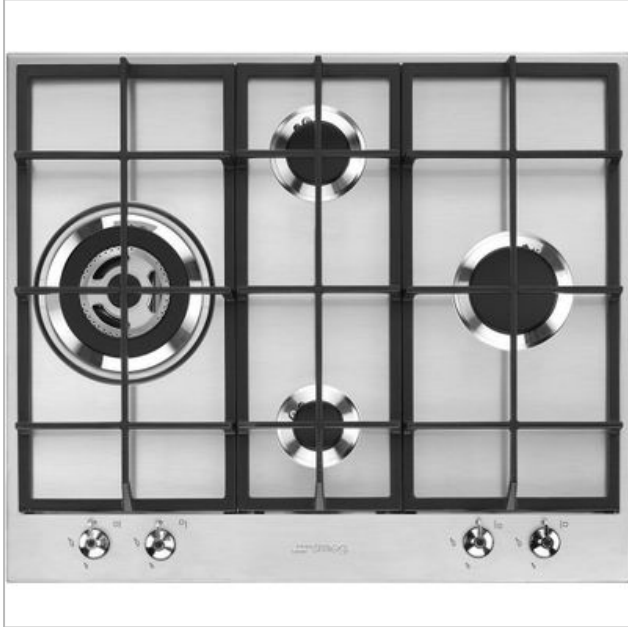

CLASSICI KOOKPLAAT GAS 60CM PX364L SMEG

190924.0315.288075

Categorie: Kookplaat
Merk: Smeg
Model: PX364L

8 0 1 7 7 0 9 2 5 2 1 0 6

€ 569,00

SCAN OM TE
BESTELLEN

Afgedrukt op: 19/09/2024 03:15

BESCHRIJVING

Standaard

Standaard manier van plaatsing, passend voor de meeste keukens.

Ultra snelle brander

Deze brander bestaat uit een dubbele vlamkroon samengesteld uit een sudderbrander en een snelle brander. Deze kunnen apart of samen worden gebruikt.

Gietijzeren roosters

Deze roosters zijn zeer stevig en robuust en bestand tegen alle temperaturen. Hun ontwerp maakt eenvoudige plaatsing van de kookpotten mogelijk.

SPECIFICATIES

Algemeen

Type kookplaat Gas

Bediening

Type bediening Knoppen

Functies

Timerfunctie	Nee
Warmhoudfunctie	Nee

Fysieke kenmerken

Aansluitwaarde	9000 W
Afwerking rand	Zonder decor
Breedte	60 cm
Nisbreedte (minimaal)	55.5 cm
Nisdiepte (minimaal)	47.5 - 48.2 cm