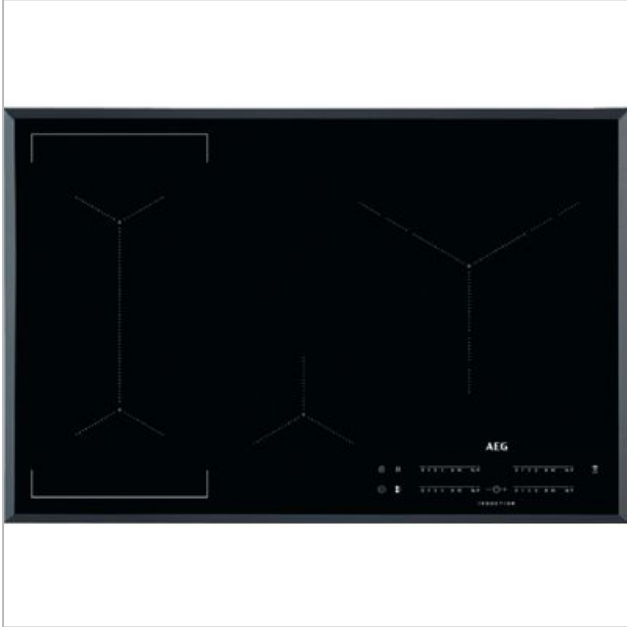

IKE84445FB AEG

190924.0345.289727

Categorie: Kookplaat
Merk: AEG
Model: IKE84445FB

7 3 3 2 5 4 3 5 9 2 1 7 3

7 332543 592173 >

€ 1.399,99SCAN OM TE
BESTELLEN

Afdrukt op: 19/09/2024 03:45

BESCHRIJVING

Op de speciale FlexiBridge-kookzone met 4 segmenten kunt u kiezen welke segmenten u verbindt, en passen alle soorten kookgerei, van kleine tot extra grote potten en pannen.

Op maat voor een voortreffelijke smaak

Behaal fantastische resultaten met de AEG-inductiekookplaat, door te koken op een drievoudige XL-zone. Of u nu klein of groot kookgerei gebruikt, deze gespecialiseerde zone zorgt voor een gelijkmatige verwarming, die overeenstemt met de grootte van de pot of pan die wordt gebruikt. Telkens weer verkrijgt men een uitzonderlijk resultaat .