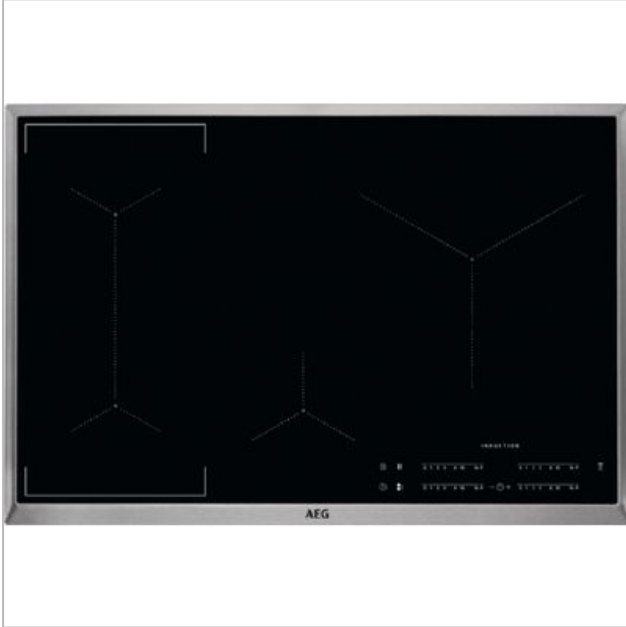

IKE84445XB AEG

190924.0352.289728

Categorie: Kookplaat
Merk: AEG
Model: IKE84445XB**€ 1.399,99**SCAN OM TE
BESTELLEN

Afdrukt op: 19/09/2024 03:52

BESCHRIJVING

Elke keer dat u kookt, kiest u de beste configuratie voor de kookzones of de meest geschikte pan. Dankzij de slimme brugfunctie hebt u de controle over twee kookzones, alsof het één grote zone is.

Op maat voor een voortreffelijke smaak

Behaal fantastische resultaten met de AEG-inductiekookplaat, door te koken op een drievoudige XL-zone. Of u nu klein of groot kookgerei gebruikt, deze gespecialiseerde zone zorgt voor een gelijkmatige verwarming, die overeenstemt met de grootte van de pot of pan die wordt gebruikt. Telkens weer verkrijgt men een uitzonderlijk resultaat.

Geniet van geavanceerde bediening in plaats van keukenluchtjes

Het unieke Hob2Hood-verbindingsstelsel van deze kookplaat communiceert op afstand met Hob2Hood-dampkappen, schakelt automatisch in en reguleert de ventilator en verlichting op basis van uw behoeften.

SPECIFICATIES

Algemeen

Type kookplaat Inductie

Functies

Timerfunctie Ja

Fysieke kenmerken

Aansluitwaarde 7350 W
Afwerking rand RVS
Breedte 75 cm
Nisdiepte 49 cm
(minimaal)

Kookplaatkenmerken