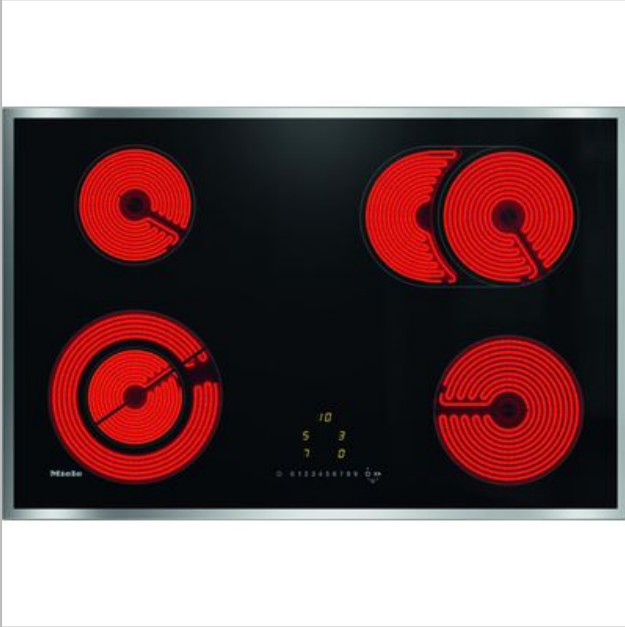

KM 6522 FR MIELE

200924.0433.300860

Categorie: Kookplaat
Merk: Miele
Model: 10948640

4 002516052951

4 002516 052951 >

€ 1.069,00SCAN OM TE
BESTELLEN

Afdrukt op: 20/09/2024 04:33

BESCHRIJVING

Vitrokeramische kookplaat met 1 kook- / braadzone en 1 Vario-kookzone.

- Eenvoudig in gebruik - EasySelect
- Aantrekkelijk ontwerp - 764 mm breed met omlopend frame
- Bijzonder flexibel - 4 kookzones incl. 1 roosteren en 1 vario-zone
- Comfortabel - automatische opwarming voor elke kookzone
- Veilig - drietraps restwarmte-indicator voor elke kookzone

Verbeterde veiligheid

Wordt er aangebeld of gaat de telefoon? Met de Stop&Go-functie kunnen alle kookzones met één druk op de toets op stand 1 worden ingesteld. Zo kunt u even weglopen van de kookplaat zonder dat iets overkookt of aanbrandt. Als u weer terug bent in de keuken herstelt u de eerder ingestelde standen weer met één druk op de knop.

Spaart niet alleen energie

De inhoud van de pan wordt op het hoogste vermogen aan de kook gebracht, waarna automatisch op een lagere stand wordt overgeschakeld. Zo wordt het vermogen nooit te laat verlaagd waardoor gerechten niet meer aanbranden. Bovendien bespaart het energie.