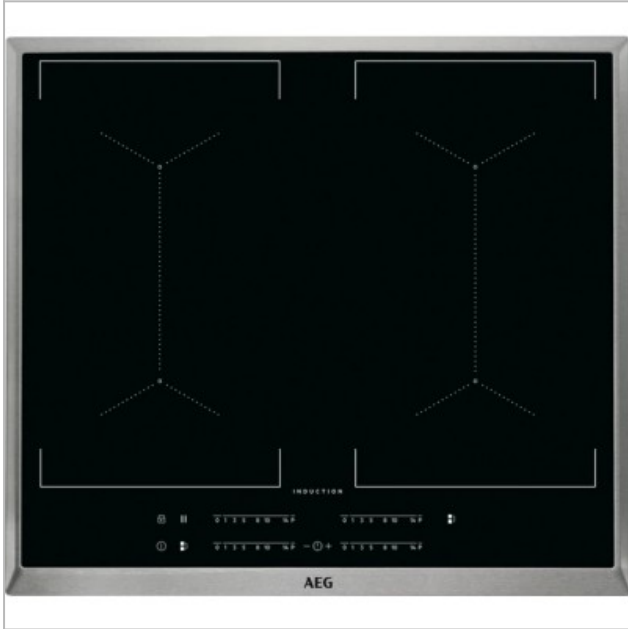

IKE64450XB AEG

020724.0800.319816

Categorie: Kookplaat
Merk: AEG
Model: IKE64450XB

7 3 3 2 5 4 3 5 4 8 1 6 3

7 332543 548163 >

€ 1.079,99

SCAN OM TE
BESTELLEN

Afdrukt op: 02/07/2024 08:00

BESCHRIJVING

Creëer meerdere grote oppervlakken om op te koken met de brugfunctie op de AEG-inductiekookplaat. Met één aaraking van een toets kunnen twee zones worden gekoppeld, en wordt een grotere zone gecreëerd om op te koken. Door de automatische uitlijning voor het delen van de temperatuur- en tijdstellingen is dit een optimale oplossing voor het gelijktijdige gebruik van grote potten en pannen.

Meer flexibiliteit met de MaxiSense - kookplaat

Bedek de kruismarkering en de zones van deze inductiekookplaat passen zich automatisch aan aan uw kookgerei - voor gelijkmatige kookresultaten ongeacht de maat of plaats van de pan.

SPECIFICATIES

Algemeen

Type kookplaat Inductie

Functies

Timerfunctie Ja

Fysieke kenmerken

Aansluitwaarde 7350 W
Afwerking rand RVS
Breedte 56 cm
Kleur Zwart
Minimale hoogte 4.6 cm
Nisdiepte 49 cm
(minimaal)