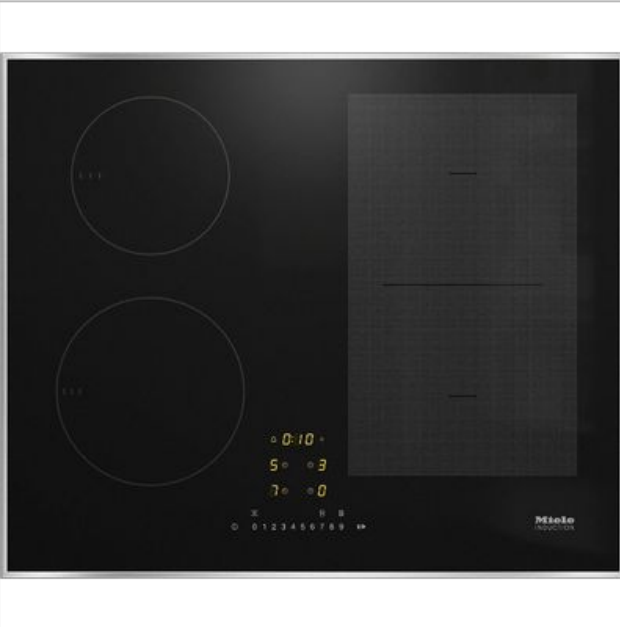

KM 7464 FR MIELE

200924.0623.415264

Categorie: Kookplaat
Merk: Miele
Model: 11167280

4 0 0 2 5 1 6 4 3 7 2 8 4

**€ 1.299,00**SCAN OM TE
BESTELLEN

Afdrukt op: 20/09/2024 06:23

BESCHRIJVING

Losse inductiekookplaat met PowerFlex-kookvlak voor maximaal vermogen

- Snel kiezen via een getallenreeks - ComfortSelect
- 4 kookzones incl. 1 krachtig PowerFlex-kookvlak
- In 626mm breed met roestvrijstalen randlijst voor opliggende inbouw
- Kortste aankooktijden - TwinBooster
- Communicatie met dampkap - automatische Con@ctivity-functie

Smart-bediening

Richt u volledig op wat u wilt koken: met Con@ctivity 3.0 doet uw dampkap automatisch wat moet. Zodra de kookplaat wordt in- of uitgeschakeld, reageert de dampkap vanzelf. De zuigkracht wordt afhankelijk van wat er op de kookplaat gebeurt automatisch aangepast - en zorgt zo voor een altijd aangenaam klimaat in de keuken. De toestellen communiceren met elkaar via wifi. Met Con@ctivity 3.0 integreert u dampkap en kookplaat in Miele@home.

Aansluitwaarde 7300 W
Afwerking rand RVS
Breedte 62.6 cm
Diepte 52.6 cm
Hoogte 3.7 cm
Kleur Zwart
Nisbreedte
(minimaal) 56 - 60 cm
Nisdiepte 49 - 50 cm

(minimaal)

Nishoogte 4 cm

(minimaal)

Gebruiksgemak

Aanduiding restwarmte	Ja
Akoestisch signaal	Ja