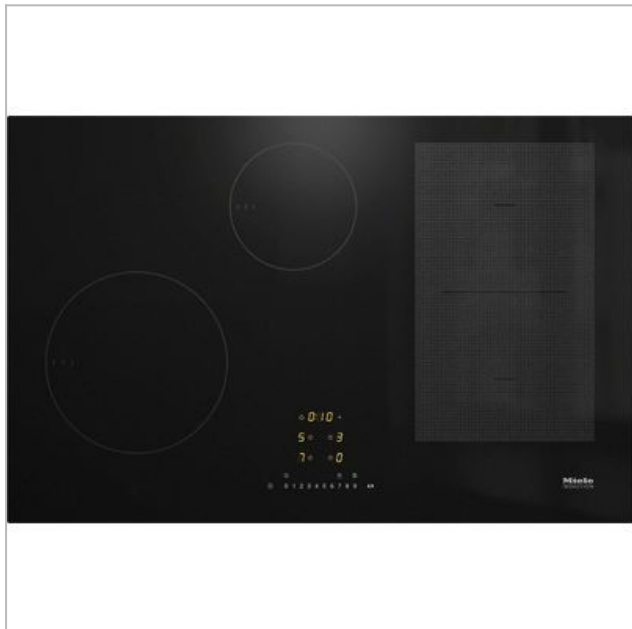

KM 7474 FL MIELE

190924.0353.415267

Categorie: Kookplaat

Merk: Miele

Model: 11167350

4 002516437505

**€ 1.539,00**SCAN OM TE
BESTELLEN

Afdrukt op: 19/09/2024 03:53

BESCHRIJVING

Losse inductiekookplaat met PowerFlex-kookvlak voor maximaal vermogen

- Snel kiezen via een getallenreeks - ComfortSelect
- 4 kookzones incl. 1 krachtig PowerFlex-kookvlak
- In 800mm breed voor opliggende of vlakke inbouw
- Kortste aankooktijden – TwinBooster
- Communicatie met dampkap - automatische Con@ctivity-functie

Aansluitwaarde 7300 W
Afwerking rand Zonder decor
Breedte 80 cm
Diepte 52 cm
Hoogte 3.4 cm
Kleur Zwart

Nisbreedte (minimaal)	78 cm
Nisdiepte (minimaal)	50 cm
Nishoogte (minimaal)	4 cm

Gebruiksgemak

Aanduiding restwarmte	Nee
Akoestisch signaal	Ja