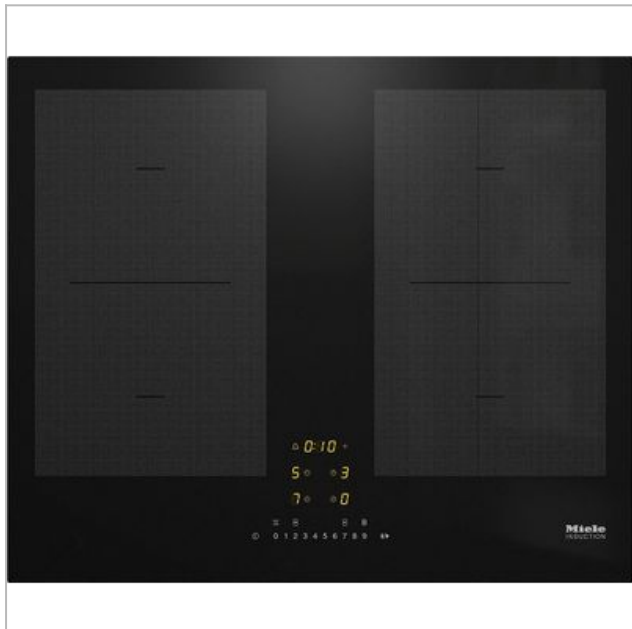

KM 7465 FL MIELE

190924.0357.415274

Categorie: Kookplaat

Merk: Miele

Model: 11167490

4 002516437291

4 002516 437291 >

€ 1.539,00SCAN OM TE
BESTELLEN

Afdrukt op: 19/09/2024 03:57

BESCHRIJVING

Losse inductiekookplaat met 4 PowerFlex-kookvlakken voor maximaal vermogen

- Snel kiezen via een getallenreeks - ComfortSelect
- Kortste aankooktijden – TwinBooster
- Communicatie met dampkap - automatische Con@ctivity-functie
- 4 kookzones incl. 2 krachtige PowerFlex-kookvlakken
- In 620mm breed voor opliggende of vlakke inbouw

Aansluitwaarde 7300 W
Afwerking rand Zonder decor
Breedte 62 cm
Diepte 52 cm
Hoogte 3.4 cm

Kleur	Zwart
Nisbreedte (minimaal)	60 cm
Nisdiepte (minimaal)	50 cm
Nishoogte (minimaal)	4 cm

Gebruiksgemak

Aanduiding restwarmte	Ja
Akoestisch signaal	Ja