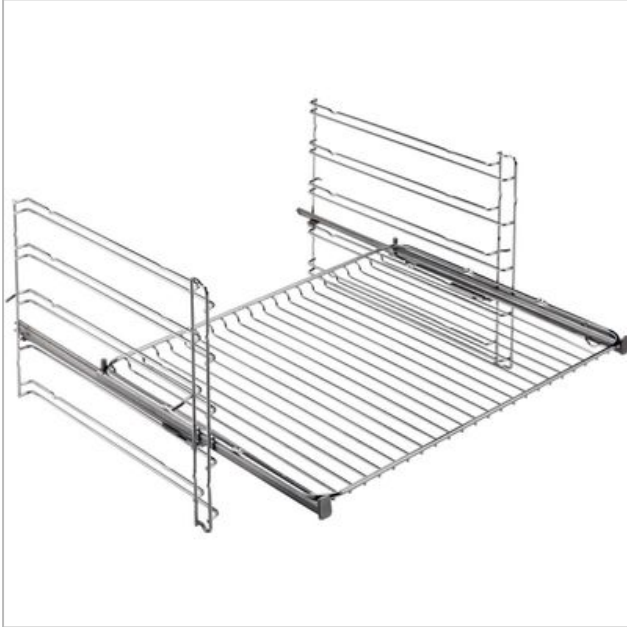

TR1LFSTV AEG

091124.0231.433983

Categorie: Ovenaccessoires
Merk: AEG
Model: TR1LFSTV

7 3 3 2 5 4 3 1 1 2 9 0 6

€ 99,00

SCAN OM TE
BESTELLEN

Afgedrukt op: 09/11/2024 02:31

BESCHRIJVING

Telescopische geleiders voor stoomoven 1 niveau volledig uitschuifbaar

Eenvoudiger en veiliger koken

Onze telescopische geleiders voor stoomovens maken het bereiden van gerechten nog eenvoudiger. U kunt de bakplaten nu heel handig uittrekken. De veilige vergrendeling voorkomt dat ze overhellen of uit de oven vallen. En ze klikken heel eenvoudig op de bestaande roosters. Zo heeft u uw beide handen vrij om te bakken, te kruiden en op smaak te brengen. 1 niveau.

SPECIFICATIES

Fysieke kenmerken

Kleur	Grijs
Materiaal	Roestvrij staal (RVS)