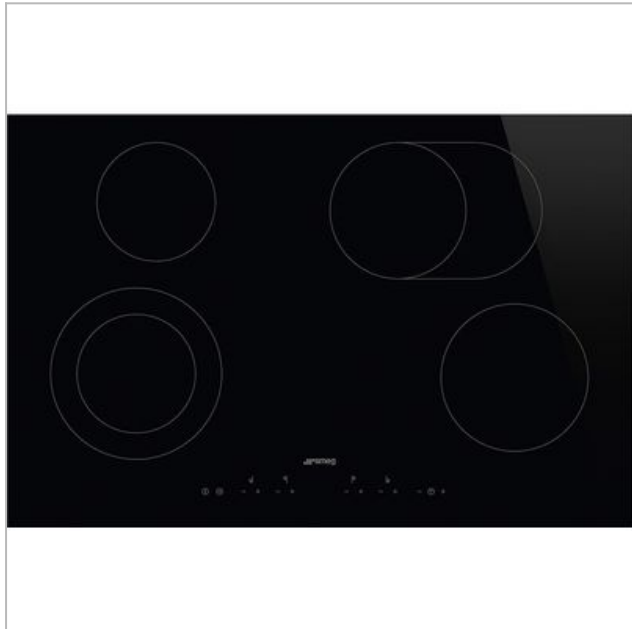

SE384EMTD RECHTE RAND SMEG

290924.0624.434195

Categorie: Kookplaat

Merk: Smeg

Model: SE384EMTD

8 0 1 7 7 0 9 2 4 0 9 0 5

8 017709 240905 >

€ 639,00

SCAN OM TE
BESTELLEN

Afdrukt op: 29/09/2024 06:24

BESCHRIJVING

Vitrokeramische kookplaat 77 cm - 4 zones - rechte rand

SPECIFICATIES

Algemeen

Inbouwwijze	Inbouw
Type kookplaat	Vitrokeramisch

Bediening

Knop Aan/Uit	Ja
Type bediening	Tiptoetsen

Functies

Timerfunctie	Ja
Warmhoudfunctie	Nee

Fysieke kenmerken

Aansluitwaarde	7400 W
Afwerking rand	Recht
Breedte	77 cm
Diepte	51 cm
Hoogte	5 cm
Kleur	Zwart

Materiaal	GEHARD GLAS
Nisbreedte (minimaal)	74.5 cm
Nisdiepte (minimaal)	49 cm
Nishoogte (minimaal)	4.5 cm