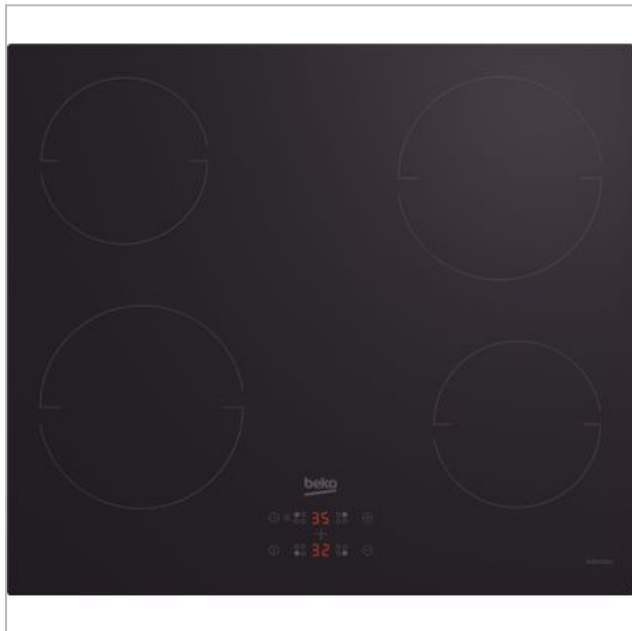

HII64401MT BEKO

200924.0044.452007

Categorie: Kookplaat

Merk: Beko

Model: HII64401MT

8 6 9 0 8 4 2 2 1 5 5 8 2

8 690842 215582 >

€ 429,99

SCAN OM TE
BESTELLEN

Afdrukt op: 20/09/2024 00:44

BESCHRIJVING

Inductie kookplaat - 60 cm - Timer & Booster - 2 zones van 18 cm - 2 zones van 14,5 cm

SPECIFICATIES

Algemeen

Inbouwwijze	Inbouw
Type kookplaat	Inductie

Bediening

Type bediening	Display
----------------	---------

Functies

Timerfunctie	Ja
Warmhoudfunctie	Nee

Fysieke kenmerken

Aansluitwaarde	7400 W
Afwerking rand	Recht
Breedte	58 cm
Diepte	51 cm
Gewicht	9.8 g
Hoogte	5.2 cm

Kleur	Zwart
Materiaal	GEHARD GLAS
Nisbreedte (minimaal)	56 cm
Nisdiepte (minimaal)	49 cm

Gebruiksgemak

Aanduiding restwarmte	Ja
Akoestisch signaal	Ja
Kookpot/pan detectie	Ja

Kookplaatkenmerken

Aantal kookzones	4
Booster-functies	Ja
Met zone koppeling	Nee
Variabele kookzones	Nee