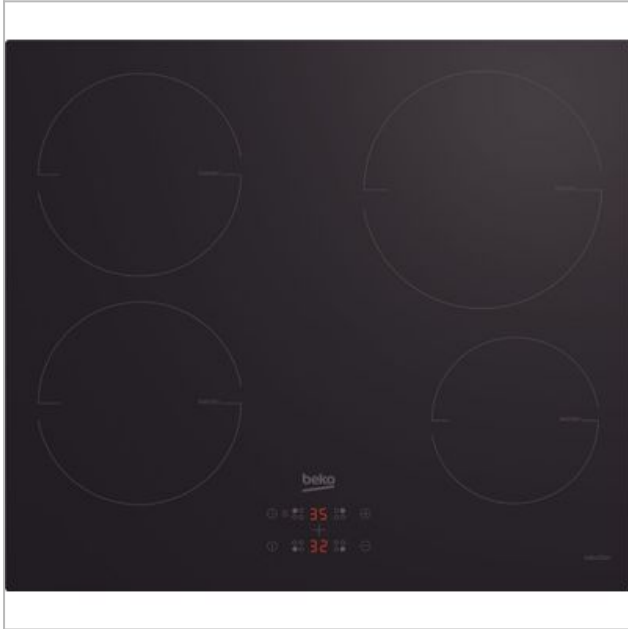

HII64400MT BEKO

190924.0919.452008

Categorie: Kookplaat
Merk: Beko
Model: HII64400MT

8 690842 215575

8 690842 215575

€ 469,99

SCAN OM TE
BESTELLEN

Afgedrukt op: 19/09/2024 09:19

BESCHRIJVING

Inductie kookplaat - 4 zones (2 x 18cm, 1 x 14,5 cm, 1 x 21 cm) - Timer en Booster - 60 cm

SPECIFICATIES

Algemeen

Inbouwwijze	Inbouw
Type kookplaat	Inductie

Bediening

Communicatie tussen dampkap en kookplaat	Nee
Type bediening	Display

Functies

Timerfunctie	Ja
Warmhoudfunctie	Nee

Fysieke kenmerken

Aansluitwaarde	7200 W
Afwerking rand	Recht
Breedte	58 cm
Diepte	51 cm

Gewicht	10.2 g
Hoogte	5.2 cm
Kleur	Zwart
Materiaal	GEHARD GLAS
Nisbreedte (minimaal)	56 cm
Nisdiepte (minimaal)	49 cm