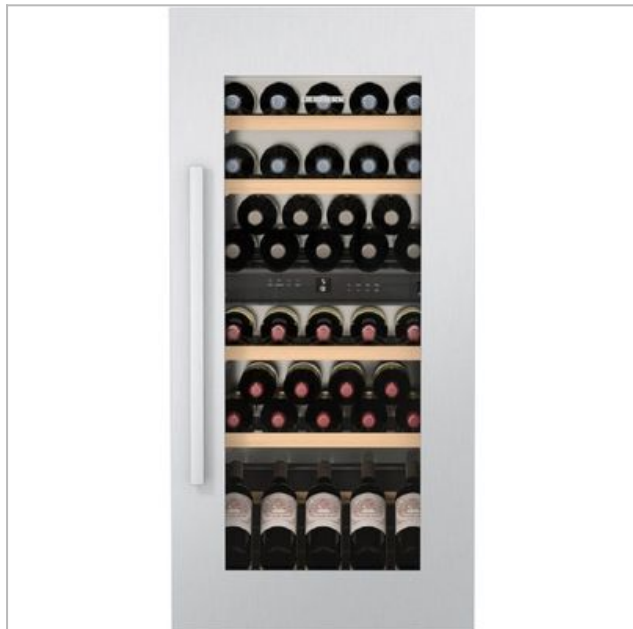

EWTDf 2353-21 LIEBHERR

170924.1631.471212

Categorie: Wijnkast inbouw

Merk: Liebherr

Model: EWTdf 2353-21

9 0 0 5 3 8 2 2 3 4 0 1 3

9 005382 234013 >

€ 3.499,00SCAN OM TE
BESTELLEN

Afgedrukt op: 17/09/2024 16:31

BESCHRIJVING

De Liebherr EWTdf 2353 met 2 apart regelbare zones is ideaal voor het bewaren van maximaal 48 flessen rode én witte wijnen op drinktemperatuur. Het frame kan in hetzelfde materiaal als de keuken worden uitgevoerd. Ook kan er worden gekozen voor een RVS paneel voor een tijdloze en professionele look.

LED verlichting

In de Vinidor serie is iedere temperatuurzone uitgerust met LED's die bovenin het interieur en onder de tussenplateaus zijn geïntegreerd. Hiermee wordt het interieur gelijkmatig verlicht en kunnen wijnen dankzij de minimale warmteafgifte van LED's ook voor langere tijd verlicht worden gepresenteerd.