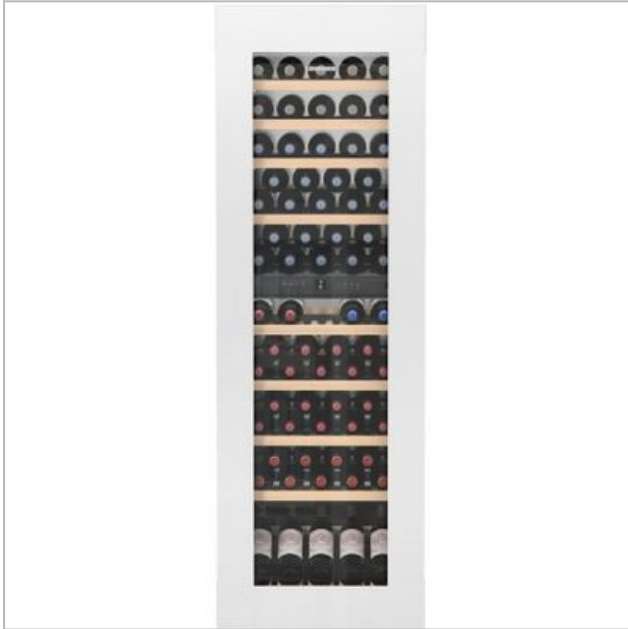

## EWTGW 3583-21 LIEBHERR

130924.1336.471237

Categorie: Wijnkast inbouw  
Merk: Liebherr  
Model: EWTgw 3583-21

9 0 0 5 3 8 2 2 3 4 1 5 0

9 005382 234150 &gt;

**€ 4.699,00**SCAN OM TE  
BESTELLEN

Afdrukt op: 13/09/2024 13:36

## BESCHRIJVING

De Liebherr EWTgw 3583 met 2 apart regelbare zones is ideaal voor het bewaren van maximaal 80 flessen rode én witte wijnen op drinktemperatuur. Het frame kan in hetzelfde materiaal als de keuken worden uitgevoerd. Ook kan er worden gekozen voor een RVS paneel voor een tijdloze en professionele look.

### LED verlichting

In de Vinidor serie is iedere temperatuurzone uitgerust met LED's die bovenin het interieur en onder de tussenplateaus zijn geïntegreerd. Hiermee wordt het interieur gelijkmatig verlicht en kunnen wijnen dankzij de minimale warmteafgifte van LED's ook voor langere tijd verlicht worden gepresenteerd.