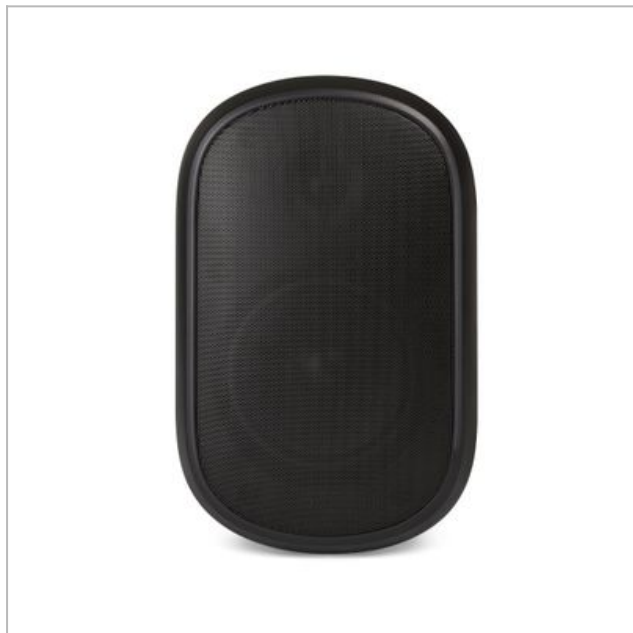

ASW550 WATERPROOF 2-WEG VERSTELBARE BEUGEL ZWART (2PC) ARTSOUND

170924.1216.474861

Categorie: Luidspreker

Merk: ArtSound

Model: ASW550

5 4 2 0 0 2 0 1 0 5 9 8 4

5 420020 105984 >

€ 349,00SCAN OM TE
BESTELLEN

Afdrukt op: 17/09/2024 12:16

BESCHRIJVING

De ASW550 behoort tot het beste van de ArtSound waterproof-reeks. Deze high-end waterproof luidspreker is geschikt voor aanzienlijke oppervlaktes in binnen- en buitengebruik. De gepatenteerde 5.25"-driver laat elke bastoon de ruimte vullen, terwijl de tweeter zorgt voor de perfecte weergave van elk detail. Binnenin zorgt de ArtSound-filter voor de perfecte balans in je klank.

Beschermingsklass
e (IP)

66

Gebruiksgemak

Waterbestendig

Ja

Breedte	13 cm
Diepte	18.1 cm
Gewicht	2.23 kg
Hoogte	28.8 cm
Kleur	Zwart
Materiaal	KUNSTSTOF / ROESTVRIJ STAAL, ALUMINIUM
Type kunststof	Acrylonitril-butadie en-styreen (ABS)