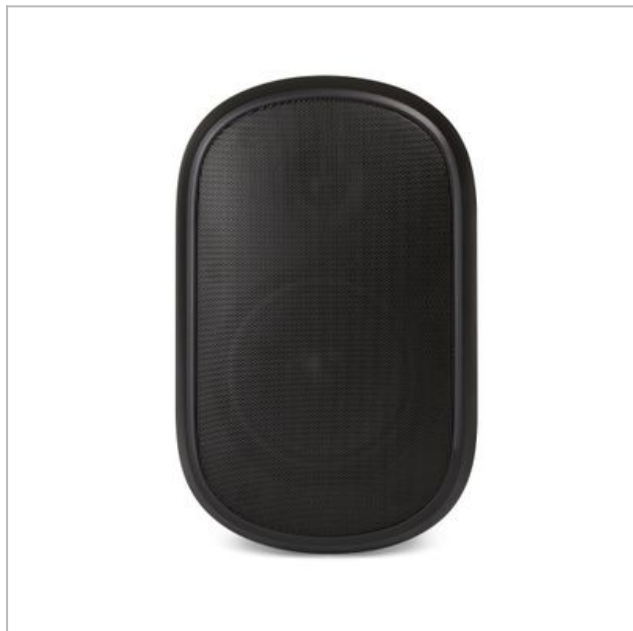

ASW800 WATERPROOF 2-WEG VERSTELBARE BEUGEL ZWART (2PC) ARTSOUND

280924.2124.474862

Categorie: Luidspreker

Merk: ArtSound

Model: ASW800

5 4 2 0 0 2 0 1 0 5 9 9 1

5 420020 105991 >

€ 459,00SCAN OM TE
BESTELLEN

Afgedrukt op: 28/09/2024 21:24

BESCHRIJVING

De ASW800 is ons pronkstuk van de waterproof-reeks. Deze high-end waterproof luidspreker is geschikt binnen- en buitengebruik in grote oppervlaktes. De gepatenteerde 8"-driver laat elke basclank knallen, terwijl de tweeter geen detail mist. De ArtSound-filter binnenin zorgt voor de perfecte klankbalans.

SPECIFICATIES

Algemeen

Aantal luidsprekers in de doos 2 speakers

Totaal uitgangsvermogen (muziek) 220 W

Type speaker Opbouw

Audio

Frequentiebereik 65 - 20.000 Hz

Fysieke kenmerken

Beschermingsklasse (IP)	67 (Water- en stofdicht)
Breedte	18 cm
Diepte	25 cm
Gewicht	3.4 kg
Hoogte	39.5 cm
Kleur	Zwart
Materiaal	KUNSTSTOF / ROESTVRIJ STAAL, ALUMINIUM
Type kunststof	Acrylonitril-butadie en-styreen (ABS)