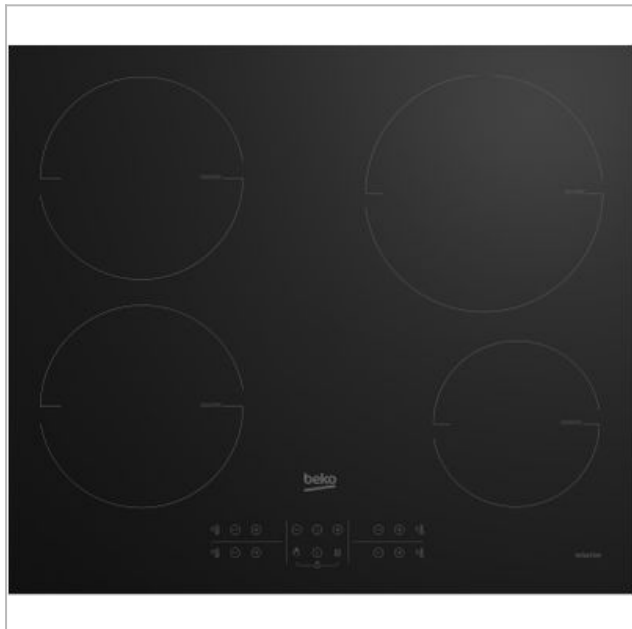

## HII64200MT BEKO

200924.0029.475385

Categorie: Kookplaat

Merk: Beko

Model: HII64200MT

8 6 9 0 8 4 2 2 1 4 1 7 2

8 690842 214172 &gt;

€ 499,99

## BESCHRIJVING

Inductie kookplaat - 60 cm - 4 zones - Timer - Booster

## Fysieke kenmerken

Timerfunctie	Ja	Aansluitwaarde	7200 W
		Breedte	58 cm
		Diepte	51 cm
		Kleur	Zwart
		Nisbreedte (minimaal)	56 cm
		Nisdiepte (minimaal)	49 cm
		Nishoogte (minimaal)	5.5 cm

**Gebruiksgemak**