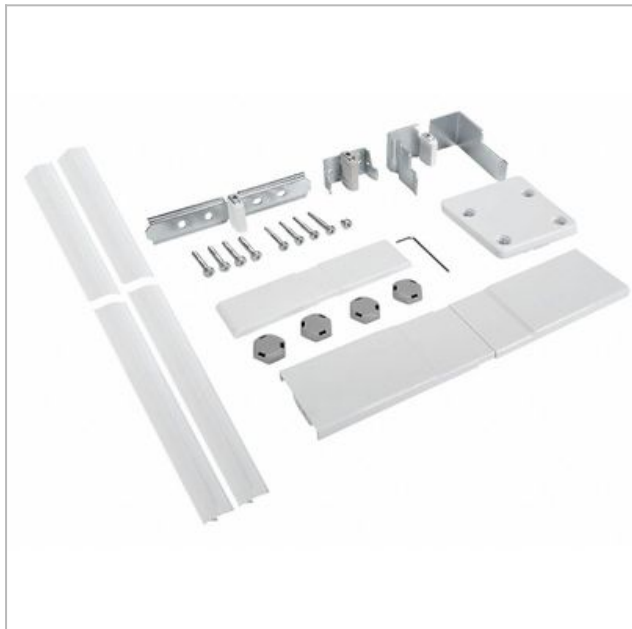

KSK 28202 WS MIELE

190924.0343.482053

Categorie: Koelkast accessoires

Merk: Miele

Model: 10543880

4 002515 810071

4 002515 810071 >

€ 79,99SCAN OM TE
BESTELLEN

Afdrukt op: 19/09/2024 03:43

BESCHRIJVING

Side-by-Side kit Voor een Side-by-Side-verbinding van vrijstaande koel- en vriesapparatuur.

- Voor K 28202 D, K 28302 D in combinatie met FN 28062, FN 28262
- Voor een duurzame en stabiele Side-by-Side opstelling
- Koppeling van de beide losse apparaten tot een optische eenheid
- Vrieskast moet links staan, koelkast rechts