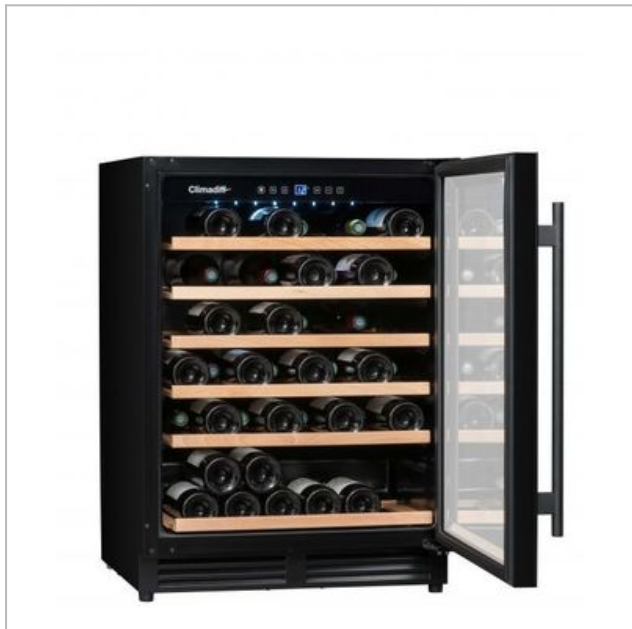

CBU51S2B CLIMADIFF

221024.0624.497363

Categorie: Wijnkast inbouw

Merk: Climadiff

Model: CBU51S2B

3 595320106381

3 595320 106381 >

€ 1.399,00SCAN OM TE
BESTELLEN

Afdrukt op: 22/10/2024 06:24

BESCHRIJVING

Hoeveelheid : 51 flessen*

Installatie: Onderbouw

Ontwerp : zwarte kast en zwart glazen deur

Koud systeem: compressor

Type koelen : geventileerd

Werkingsbereik : 5-20°C

Elektronische regeling

Elektronische thermometer met blauw display

Witte LED-verlichting met schakelaar

1 omkeerbare glazen deur, dubbel transparant glas, gehard

SPECIFICATIES

Algemeen

Aantal flessen (0,75 L)	51
Koelmiddel	R600a
Type inbouw	Onderbouw

Energieverbruik

Energieklasse	F
Geluidsniveau	41 dB(A)
Jaarlijks elektrisch verbruik	116 kWh

Fysieke kenmerken

Breedte	59,5 cm
Diepte	57,5 cm
Gewicht	46 kg
Hoogte	82 cm
Ingebouwde LED verlichting	Ja
Kleur	Zwart
Klimaatklasse	N (16-32°C), SN (10-32°C)
Omkeerbare deur	Ja