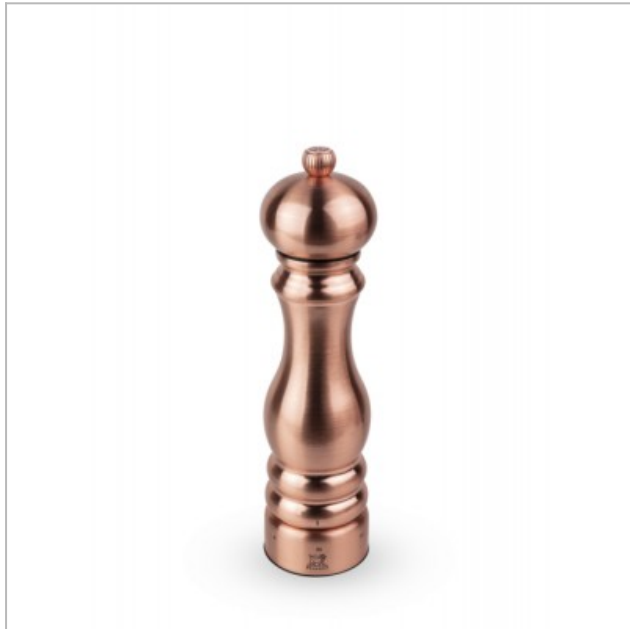

PARIS CHEF ZOUTMOLEN RVS KOPER 22CM U'SELECT PEUGEOT

260624.1210.501207

Categorie: Zoutmolens

Merk: Peugeot

Model: 39813

4 0 0 6 9 5 0 0 3 9 8 1 3

4 006950 039813 >

€ 89,90SCAN OM TE
BESTELLEN

Afdrukt op: 26/06/2024 12:10

BESCHRIJVING

Manuele zoutmolen uit roestvrij staal, koper, u'Select 22 cm

Met zijn gebogen body, zijn iconische silhouet met daarop een prachtige knop, is deze 22 cm grote, koperen Paris Chef zoutmolen een onbetwiste referentie in de wereld van de tafeldecoratie.

De referentie

Op het eerste gezicht worden de royale rondingen benadrukt door een prachtige afwerking die tot stand is gekomen door een technisch procedé van koperafzetting. Deze koperen molen van Paris Chef zal u ook in het dagelijks gebruik verleiden. Zijn grip is aangenaam en dankzij u'Select is hij ook aangenaam in gebruik omdat u hiermee precies de maalgraad kunt selecteren. - Hoogte 22 cm - Uitstekende grip dankzij de gebogen vorm van de molen - Vervaardigd in Frankrijk - Zijn maalwerk heeft een levenslange garantie - Molen met 5 jaar garantie - Gepatenteerd u'Select-systeem met instelbare maalgraad - Om droge zoutkristallen (steenzout) te malen die maximaal 4 mm groot zijn. - Klaar voor gebruik: inclusief zoutkristallen - Niet gebruiken voor vochtig zeezout, zelfs niet als deze opgedroogd is

SPECIFICATIES

Algemeen

Elektrisch

Nee

Fysieke kenmerken

Hoogte

22 cm

Kleur