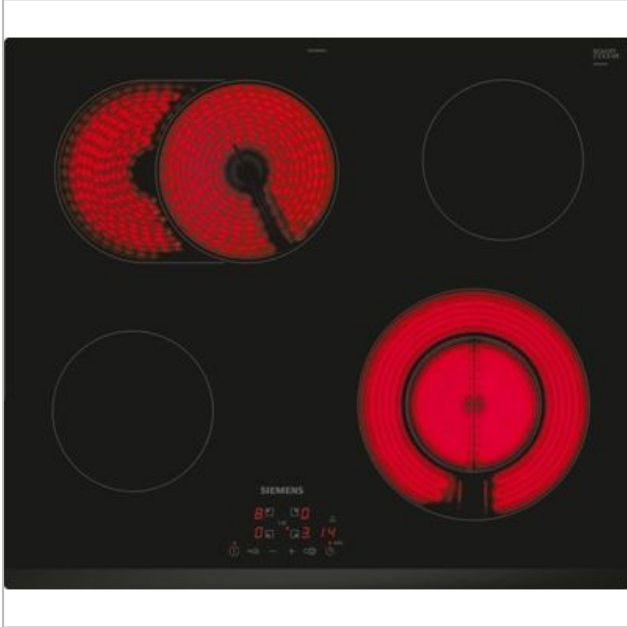

## ET631BNB1E SIEMENS

200924.0019.503998

Categorie: Kookplaat  
Merk: Siemens  
Model: ET631BNB1E

4 2 4 2 0 0 3 8 9 8 3 2 1

4 242003 898321 >

€ 559,99

SCAN OM TE  
BESTELLEN

Afgedrukt op: 20/09/2024 00:19

## BESCHRIJVING

iQ300, elektrische kookplaat, 60 cm, zwart, surface mount without frame

De moderne kookplaat van glaskeramik voor meer kookplezier en minder schoonmaakwerk.

- Voldoende plaats voor grote potten en pannen dankzij de variabele kookzone van 21 cm.
- Veilig uitschakelen van de kookzone na het einde van de geselecteerde kooktijd dankzij de timer met uitschakelfunctie.
- Met de Kinderbeveiliging worden alle kookzones tegen ongewenst inschakelen beveiligd.

### Voor meer flexibiliteit tijdens het koken: de 21 cm twee-ring kookzone.

Door de twee-ring kookzone kunt u de diameter van de kookzone aanpassen aan de maat van uw pan. Dit geeft u meer flexibiliteit en bespaart energie. Ze zijn gemakkelijk in en uit te schakelen met de sensorknop.

### **Fysieke kenmerken**

Aansluitwaarde	6700 W
Afwerking rand	Randloos
Breedte	59.2 cm
Diepte	52.2 cm
Hoogte	4.5 cm
Kleur	Zwart
Nisbreedte (minimaal)	56 cm
Nisdiepte (minimaal)	49 cm
Nishoogte (minimaal)	4.5 cm