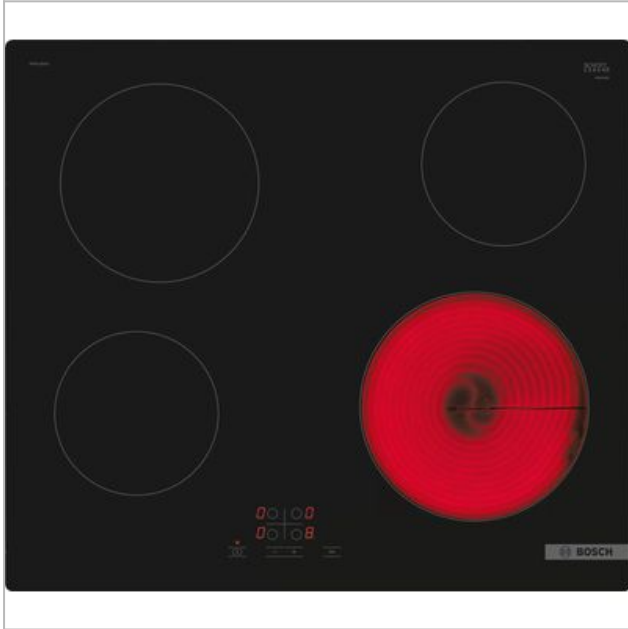

PKE611BA2E BOSCH

200924.0023.504069

Categorie: Kookplaat
Merk: Bosch
Model: PKE611BA2E

4 2 4 2 0 0 5 2 8 0 2 6 1

4 242005 280261 >

€ 439,99SCAN OM TE
BESTELLEN

Afdrukt op: 20/09/2024 00:23

BESCHRIJVING

De vitrokeramische kookplaat: maakt koken en schoonmaken bijzonder eenvoudig.

- TouchSelect: eenvoudige selectie van de kookzone en vervolgens van het vermogen.

TouchSelect: Alles met één enkele aanraking.

Met dit nieuwe bedieningspaneel stelt u met gemak de gewenste kookzone in. U kiest simpelweg hoeveel vermogen u nodig heeft. En de nieuwe QuickStart- en ReStart-functies maken koken nog gemakkelijker.

Aantal kookzones 4

Breedte	59.2 cm
Diepte	52.2 cm
Hoogte	4.5 cm
Kleur	Zwart
Materiaal	Keramik (aardewerk), GEHARD GLAS
Nisbreedte (minimaal)	56 cm
Nisdiepte (minimaal)	4.5 cm
Nishoogte (minimaal)	49 cm