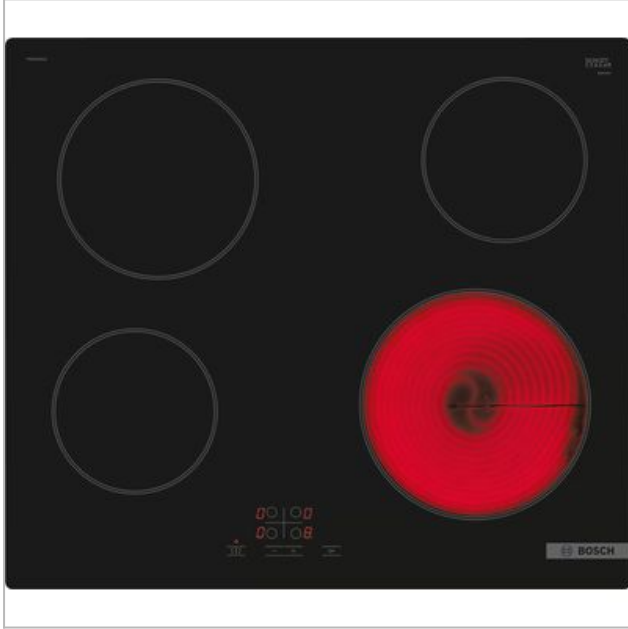

PKE61RBA2E BOSCH

200924.0027.508993

Categorie: Kookplaat
Merk: Bosch
Model: PKE61RBA2E

4 2 4 2 0 0 5 2 8 0 3 9 1

4 242005 280391 >

€ 439,99

SCAN OM TE
BESTELLEN

Afgedrukt op: 20/09/2024 00:27

BESCHRIJVING

De vitrokeramische kookplaat: maakt koken en schoonmaken bijzonder eenvoudig.

- TouchSelect: eenvoudige selectie van de kookzone en vervolgens van het vermogen.

SPECIFICATIES

Algemeen

Type kookplaat Elektrisch

Bediening

Knop Aan/Uit Ja

Fysieke kenmerken

Aansluitwaarde 6600 W
Breedte 59.2 cm
Diepte 52.2 cm
Hoogte 45 cm

Kookplaatkenmerken

Aantal kookzones 4
Variabele kookzones Ja

Kleur	Zwart
Materiaal	Keramik (aardewerk), GEHARD GLAS
Nisbreedte (minimaal)	56 cm
Nisdiepte (minimaal)	45 cm
Nishoogte (minimaal)	49 cm