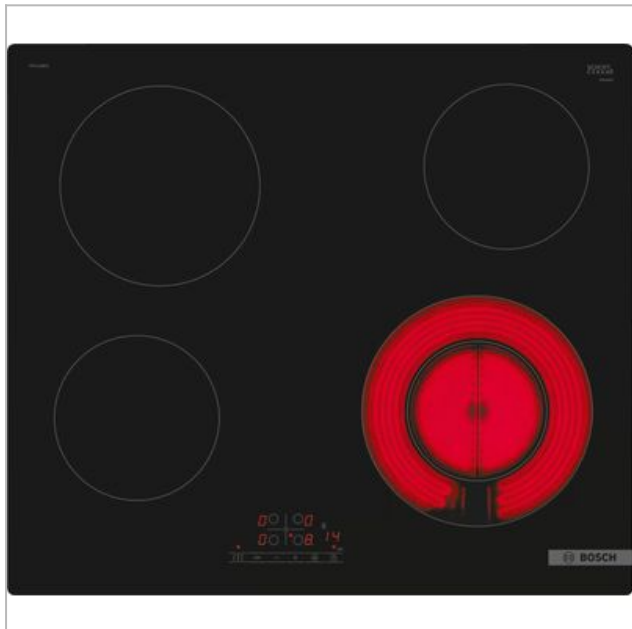

PKF611BB2E BOSCH

200924.0023.508994

Categorie: Kookplaat

Merk: Bosch

Model: PKF611BB2E

4 2 4 2 0 0 5 2 8 0 4 2 1

4 242005 280421 >

€ 499,99

SCAN OM TE
BESTELLEN

Afdrukt op: 20/09/2024 00:23

BESCHRIJVING

De vitrokeramische kookplaat: maakt koken en schoonmaken bijzonder eenvoudig.

- TouchSelect: eenvoudige selectie van de kookzone en vervolgens van het vermogen.

TouchSelect: Alles met één enkele aanraking.

Met dit nieuwe bedieningspaneel stelt u met gemak de gewenste kookzone in. U kiest simpelweg hoeveel vermogen u nodig heeft. En de nieuwe QuickStart- en ReStart-functies maken koken nog gemakkelijker.

Aantal kookzones 4

Breedte	59.2 cm	Variabele	Ja
Diepte	52.2 cm	kookzones	
Hoogte	4.5 cm		
Kleur	Zwart		
Nisbreedte (minimaal)	56 cm		
Nisdiepte (minimaal)	4.5 cm		
Nishoogte (minimaal)	49 cm		

Veiligheid