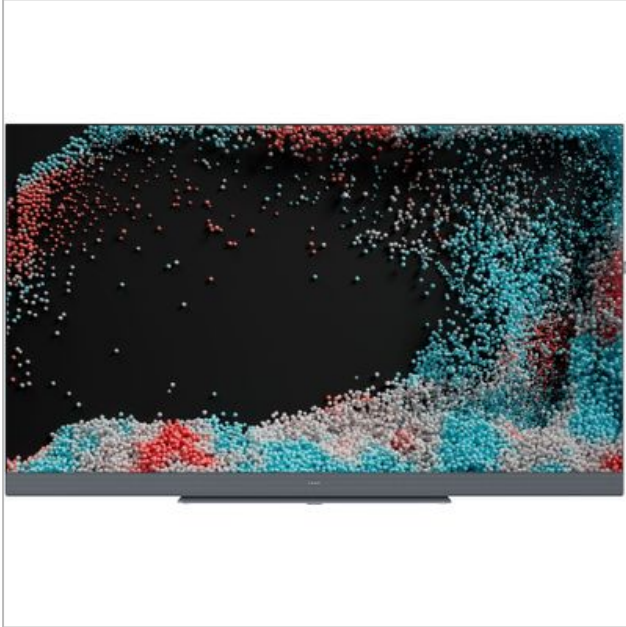

WE. SEE 55 STORM GREY WE. BY LOEWE

200924.0100.509227

Categorie: Televisie

Merk: We. by Loewe

Model: 60514D90

4 0 1 1 8 8 0 1 7 1 5 4 0

4 011880 171540 >

€ 1.699,00SCAN OM TE
BESTELLEN

Afdrukt op: 20/09/2024 01:00

BESCHRIJVING

Ultra HD LED-streaming-tv: voor zonnegroeten en bingewatches

Net zo slim als je ochtendritueel. Gemaakt voor jouw persoonlijke feel-good programma. Spelen wat je beweegt. De technologie: zeer geavanceerd. De bediening: aangenaam intuïtief. Voor een perfecte balans tussen high tech en vertragen. Voor een frisse kijk op wat ons drijft. Enkel voor jou.

Uitstekend tweekleurig ontwerp met kenmerkende We. By Loewe-flag.

TV voor mensen die geen TV kijken.

Maar wie zweet, ontspant, foto's bekijkt, series kijkt, lacht, huilt, opgewonden raakt, juicht, leert, strijdt, streamt, speelt, staat versteld - en houdt gewoon van geweldig design en topkwaliteit. Als wij. doe het, Wij. doe het goed.

Trouwens, het is de moeite waard om onze Ultra HD LED-streaming-tv's eens van dichterbij te bekijken. Ook als ze zijn uitgeschakeld. Waarom? Daarom:

- 80 Watt-soundbar
Geïntegreerde 80 Watt soundbar met Dolby Atmos voor een superieure geluidservaring. Wij. doe het goed.
- 360°Design mooi vanuit elke hoek
Net als jij - met slim kabelbeheer