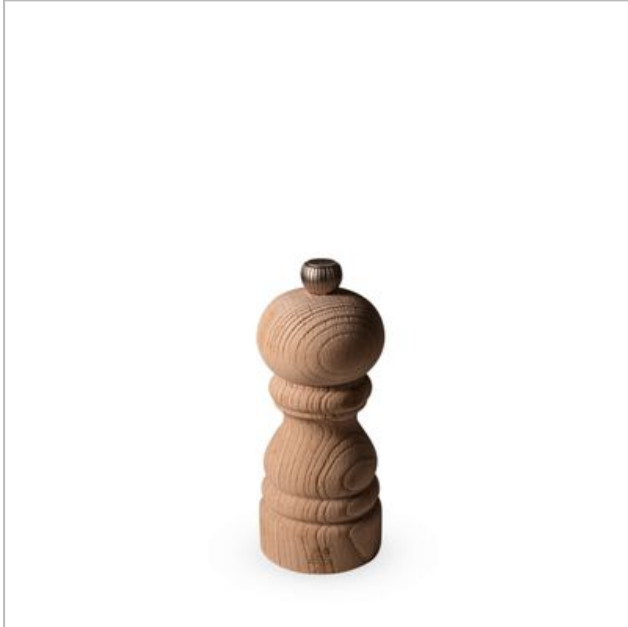

PARIS NATURE MANUELE HOUTEN ZOUTMOLEN MET ZIJN ALPENZOUT 12 CM PEUGEOT

290924.0419.519058

Categorie: Zoutmolens
Merk: Peugeot
Model: 38137

4 006950 038137

**€ 33,90**SCAN OM TE
BESTELLEN

Afgedrukt op: 29/09/2024 04:19

BESCHRIJVING

Paris Nature MOULIN SEL 12 cm Nature Bois 5,9cm

Peugeot zet zich al vele jaren in voor het milieu en integreert kernactiviteiten in zijn productieproces die gericht zijn op de besparing van grondstoffen. De Paris Nature zoutmolen 12 cm is volledig in lijn met deze aanpak en gaat zelfs nog verder: Franse productie, opgevaardeerd hout, unieke textuur door projectie van geplette walnootschalen, ecologische vernis van plantaardige oorsprong.

Met het gamma Paris Nature benadrukt Peugeot zijn voortdurende aanpak om grondstoffen te besparen, wat veel milieuvriendelijker is. De Paris Nature zoutmolen 12 cm legt zich immers toe op een strikt opwaarderingsproces van het materiaal. Voor de productie van deze molen geeft Peugeot de voorkeur aan de besparing en de recyclage van hout, een essentiële grondstof voor de productie van zijn molens, door onderdelen die vroeger werden weggegooid omdat ze visueel ruwe delen vertoonden, op te waarderen. Deze stukken, waarvan de intrinsieke kwaliteiten intact blijven en de prestaties van de molens niet veranderen, worden opgevaardeerd door het creëren van een unieke textuur door de projectie van geplette walnootschalen. De body van de Paris Nature molen 12 cm wordt nadien beschermd door een ecologische vernis van plantaardige oorsprong die bestaat uit lijnolie en carnaubawas. Deze vernis zorgt ervoor dat het hout een zeer natuurlijk uitzicht behoudt en verzekert de levensduur en de gebruiksbestendigheid van de molen. De zoutmolen Paris Nature 12 cm wordt gevuld met steenzout, afkomstig uit de Alpen, en wordt in zijn oorspronkelijke staat bewaard. Het gamma

Hoogte 12 cm

Kleur Bruin

Materiaal HOUT