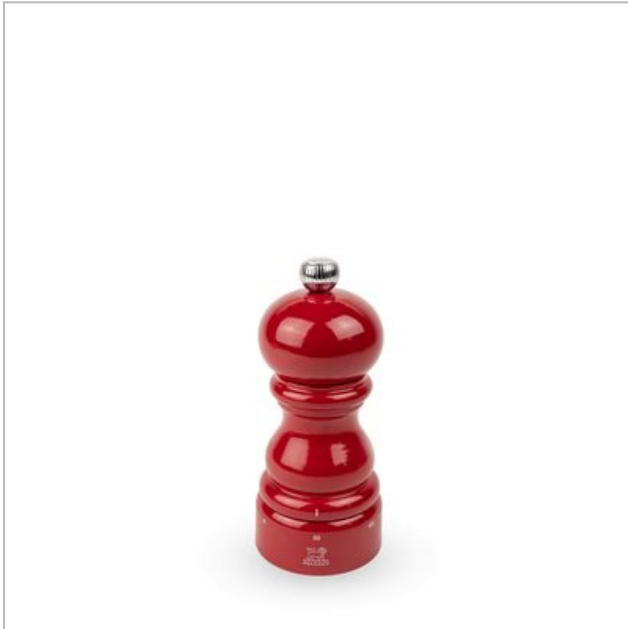

PARIS U'SELECT MANUELE ZOUTMOLEN UIT GELAKT HOUT PASSIEROOD 12CM PEUGEOT

290924.0420.519060

Categorie: Zoutmolens
Merk: Peugeot
Model: 41205

**€ 41,90**

SCAN OM TE
BESTELLEN

Afdrukt op: 29/09/2024 04:20

BESCHRIJVING

Paris u'Select MOULIN SEL 12 cm LAQUE ROUGE PASSION BOIS5,9cm

Manuele zoutmolen uit gelakt hout, passierood, u'Select, 12 cm

Deze manuele zoutmolen valt niet alleen op door zijn zeer smakelijke passierode kleur, hij is ook bijzonder efficiënt dankzij zijn stalen maalwerk en zijn u'Select-systeem met instelbare maalgraad

Een rode molen (moulin rouge) met passie

De Paris molen is de onbetwiste referentie voor chefs en fijnproevers. In deze zeer eigentijdse versie in passierode lak combineert de zoutmolen Paris u'Select 12 cm het iconische silhouet uit het Peugeot-gamma met het ingenieuze gepatenteerde u'Select-systeem met instelbare maalgraad. De instelring onderaan de molen biedt 6 voorgeselecteerde maalgraden. Deze manuele zoutmolen, gemaakt in de Franche-Comté, is uitgerust met een stalen maalwerk, met onbeperkte garantie.

- Klaar voor gebruik: inclusief zoutkristallen
- Niet gebruiken voor vochtig zeezout, zelfs niet als het gedroogd is

SPECIFICATIES

Algemeen

Elektrisch Nee

Fysieke kenmerken

Hoogte 12 cm

Kleur Rood

Materiaal HOUT