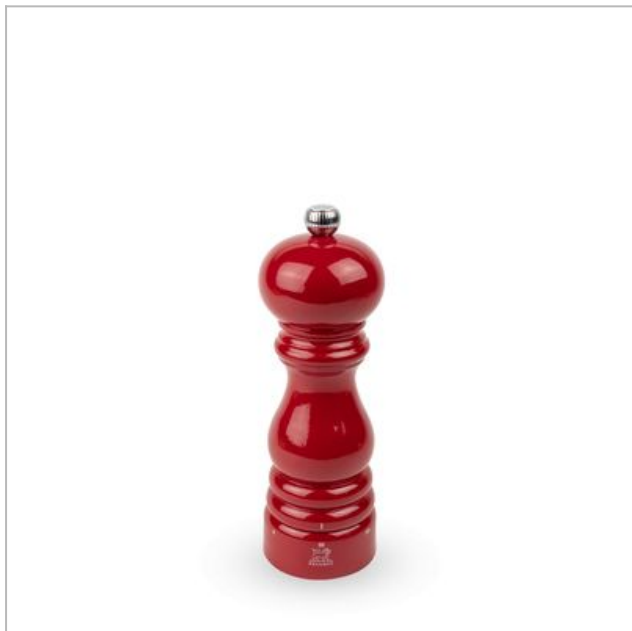

PARIS U'SELECT MANUELE ZOUTMOLEN GELAKT HOUT PASSIEROOD 18CM PEUGEOT

051024.1455.519062

Categorie: Zoutmolens

Merk: Peugeot

Model: 41229

4 006950041229

4 006950 041229 >

€ 52,99SCAN OM TE
BESTELLEN

Afdrukt op: 05/10/2024 14:55

BESCHRIJVING

Paris u'Select MOULIN SEL 18 cm LAQUE ROUGE PASSION BOIS5,9cm

Manuele zoutmolen uit gelakt hout, passierood, u'Select, 18 cm

De iconische molen van Peugeot, het Paris model, is uitgevoerd in een verrukkelijke, stralende passierode kleur. Deze versie van de zoutmolen Paris u'Select 18 cm biedt tevens een uitstekende grip.

Een rode molen (moulin rouge) met passie

Perfekte afmetingen, iconisch silhouet, heldere en levendige kleur, deze manuele zoutmolen heeft het allemaal. Naast zijn elegante en stralende look is de zoutmolen Paris u'Select 18 cm in passierode lak ook betrouwbaar en efficiënt. Hij is uitgerust met een stalen maalwerk met onbeperkte garantie en een gepatenteerd systeem met instelbare maalgraad dat een nauwkeurige en homogene maling van jouw zout garandeert. Deze manuele houten molen is volledig vervaardigd in Frankrijk.

- Klaar voor gebruik: inclusief zoutkristallen
- Niet gebruiken voor vochtig zeezout, zelfs niet als het gedroogd is

SPECIFICATIES

Algemeen

Elektrisch Nee

Fysieke kenmerken

Hoogte 18 cm

Kleur Rood

Materiaal HOUT