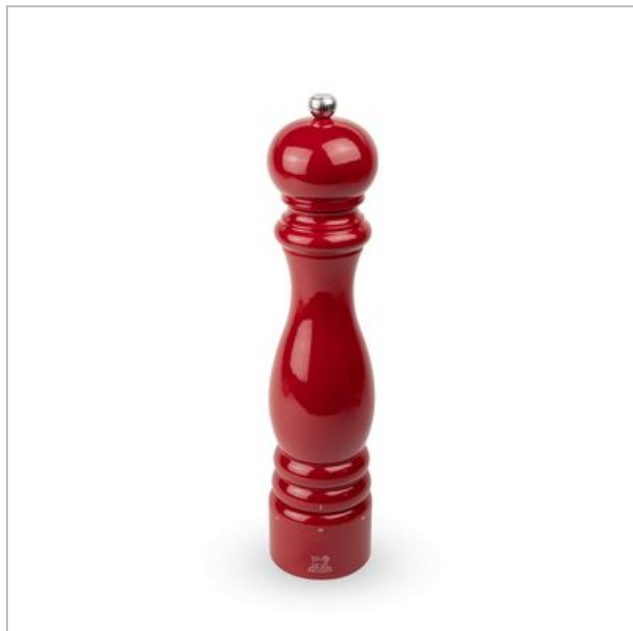

## PARIS U'SELECT MANUELE ZOUTMOLEN GELAKT HOUT PASSIEROOD 30CM PEUGEOT

190924.1732.519078

Categorie: Zoutmolens

Merk: Peugeot

Model: 41267

4 0 0 6 9 5 0 0 4 1 2 6 7

4 006950 041267 &gt;

**€ 79,99**SCAN OM TE  
BESTELLEN

### BESCHRIJVING

Paris u'Select MOULIN SEL 30 cm LAQUE ROUGE PASSION BOIS6,7cm

Manuele zoutmolen uit gelakt hout, passierood, u'Select, 30 cm

Met zijn gladde vorm en zijn fruitige, verrukkelijk kleur zal de zoutmolen Paris u'Select in passierode lak lak jou weten te bekoren. Deze manuele zoutmolen, gemaakt in Frankrijk, is uitgerust met een door Peugeot gepatenteerd systeem om de maalgraad in te stellen.

Een rode molen (moulin rouge) met passie

De klassieke zoutmolen Paris u'Select 30 cm krijgt een hedendaagse look met deze levendige en schitterende uitvoering in rode lak. De innovatieve zoutmolen Paris u'Select 30 cm in passierode lak is uitgerust met een gepatenteerd systeem om de maalgraad in te stellen waarmee je eenvoudig de fijnheid van het zout kan aanpassen. Deze molen, gemaakt in Frankrijk, is gedraaid, geschilderd en geassembleerd in onze werkplaatsen. Zijn body uit hout is afkomstig uit Franse duurzaam beheerde bossen.

### Fysieke kenmerken

Hoogte                              30 cm  
Kleur                                Rood  
Materiaal                         HOUT