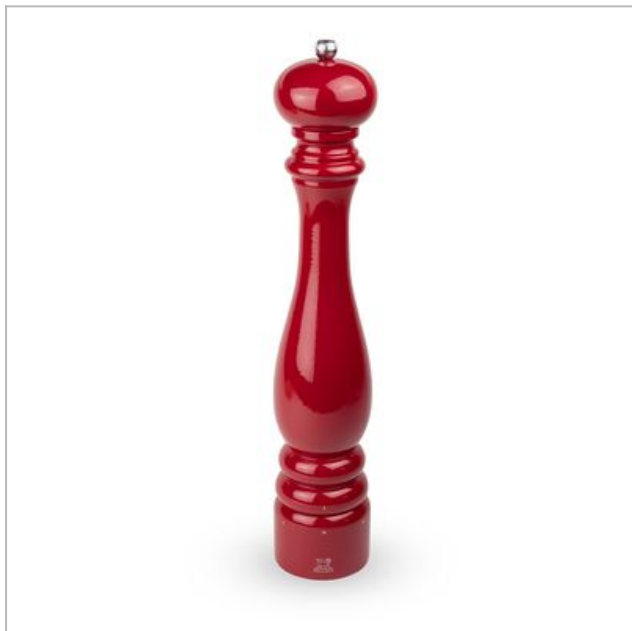

## PARIS U'SELECT MANUELE PEPERMOLEN GELAKT HOUT PASSIEROOD U'SELECT 40CM PEUGEOT

190924.1751.519083

Categorie: Pepermolens

Merk: Peugeot

Model: 41274

4 006950041274

4 006950 041274 &gt;

**€ 114,00**SCAN OM TE  
BESTELLEN

### BESCHRIJVING

Paris u'Select MOULIN POIVRE 40 cm LAQUE ROUGE PASSION BOIS 7,6cm

Manuele pepermolen uit gelakt hout, passierood, u'Select, 40 cm

Met zijn majestueuze afmetingen, zijn gladde silhouet uitgevoerd in een verrukkelijk rode lak en zijn gepatenteerd u'Select-systeem met instelbare maalgraad, is de pepermolen Paris u'Select 40 cm in passieroodideaal voor gebruik in de keuken maar ook als showstopper voor jouw gasten

Een rode molen (moulin rouge) met passie

Met zijn afmeting van 40 cm is de houten molen bedoeld voor gebruik in de keuken. De pepermolen Paris u'Select 40 cm in passierode lak is uitgerust met een ring om de maalgraad in te stellen met een schaalverdeling van 1 tot 6. Het volstaat eraan te draaien om de gewenste maalgraad te selecteren. 1 voor de fijnste maling, 6 voor de grofste maling. Deze manuele molen, die in onze ateliers in Frankrijk wordt geproduceerd, is uitgerust met een efficiënt krachtig stalen maalwerk voor peper met een onbeperkte garantie.

### Fysieke kenmerken

Hoogte                              40 cm  
Kleur                                Rood  
Materiaal                         HOUT