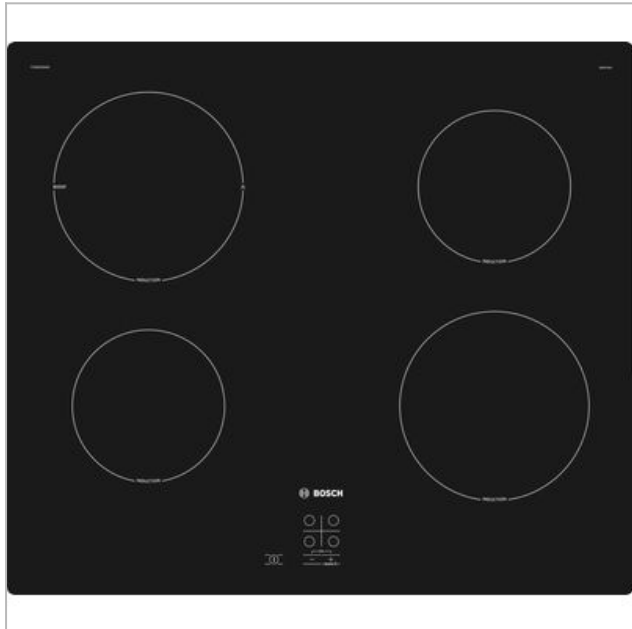

## PUG61RAA5E BOSCH

190924.2348.529800

Categorie: Kookplaat

Merk: Bosch

Model: PUG61RAA5E

4 2 4 2 0 0 5 2 8 5 3 9 6

4 242005 285396 &gt;

€ 549,99

## BESCHRIJVING

Kookplaat Serie 2 Inductie 60 cm, SmartInduction, 4 zones, TouchSelect 1x Boost Zonder kader

## Fysieke kenmerken

Aansluitwaarde	4600 W
Breedte	592 mm
Diepte	522 mm
Hoogte	51 mm
Kleur	Zwart
Maximale hoogte	500 mm
Nisbreedte	560 mm

(minimaal)	
Nisdiepte (minimaal)	5.1 cm
Nishoogte (minimaal)	490 mm