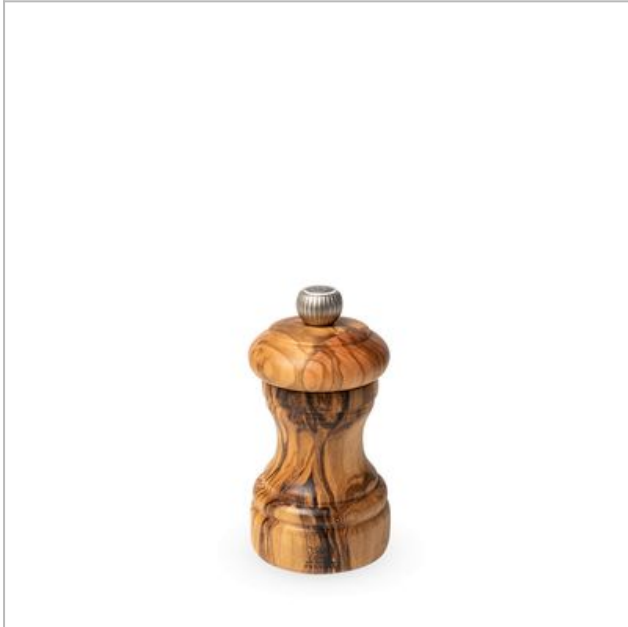

## BISTRO MANUELE ZOUTMOLEN UIT OLIJFHOUT, 10 CM PEUGEOT

200924.0215.532298

Categorie: Zoutmolens

Merk: Peugeot

Model: 2/38212

4 006950038229

4 006950 038229 &gt;

**€ 47,90**SCAN OM TE  
BESTELLEN

#### Manuele zoutmolen uit olijfhout, 10 cm

Het model Bistro is een eerbetoon aan de eerste pepermolen die in 1874 door Peugeot werd vervaardigd. Deze versie uit olijfhout geeft de Bistro zoutmolen 10 cm een sterk karakter en natuurlijke elegantie.

#### Nobelheid en authenticiteit

Het model Bistro, een echt embleem van het merk Peugeot, is nu beschikbaar in een zeldzaam en nobel hout, namelijk van de olijfbom. Op onnavolgbare wijze onthult het olijfhout prachtige grillige nerven die deze manuele zoutmolen een uitgesproken persoonlijkheid geven. Zijn fluweelzacht gevoel zorgt ervoor dat het een must wordt. Het olijfhout dat voor de productie van deze zoutmolen wordt gebruikt, is afkomstig uit Europese bossen die met respect voor de natuurlijke grondstoffen worden beheerd. Vervaardigd in de Franche-Comté, heeft het stalen maalwerk van de zoutmolen Bistro een onbeperkte garantie. Voor een optimale werking van de molen kunt u droge zoutkristallen (steenzout) van maximaal 4 mm gebruiken.

### Fysieke kenmerken

Hoogte	10 cm
Houtsoort	Olijfhout
Kleur	Geel
Kleur/Stijl	olijfhout
Materiaal	HOUT