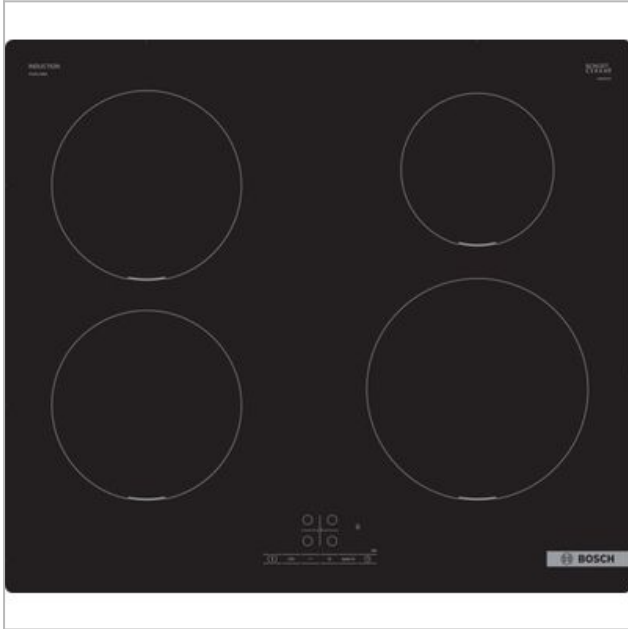

PUE611BB5E BOSCH

200924.0023.544401

Categorie: Kookplaat
Merk: Bosch
Model: PUE611BB5E

4 2 4 2 0 0 5 2 8 5 0 8 2

4 242005 285082 >

€ 569,99

SCAN OM TE
BESTELLEN

Afgedrukt op: 20/09/2024 00:23

BESCHRIJVING

Kookplaat Serie 4 Inductie 60 cm, SmartInduction, 4 zones, TouchSelect, Boost, Timer Zonder kader

De inductiekookplaat: zo kookt u snel, veilig, schoon en zuinig.

- TouchSelect: eenvoudige selectie van de kookzone en vervolgens van het vermogen.
- PowerBoost: tot 50% meer vermogen voor sneller opwarmen op je inductiekookplaat.

Fysieke kenmerken

Aansluitwaarde	4600 W
Afwerking rand	Randloos
Breedte	59,2 cm
Diepte	52,2 cm
Kleur	Zwart
Nisbreedte (minimaal)	56 cm
Nisdiepte (minimaal)	49 cm
Nishoogte (minimaal)	5,1 cm

Gebruiksgemak