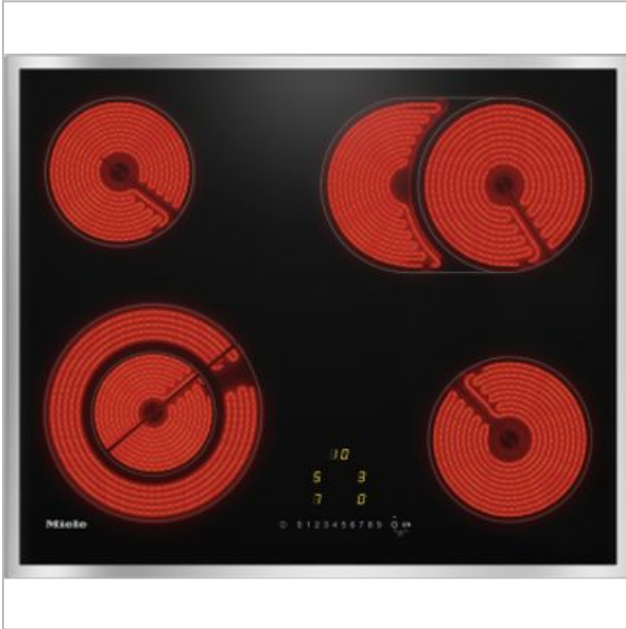

KM 6521 FR MIELE

200924.0434.545950

Categorie: Kookplaat
Merk: Miele
Model: 12060460

4 002516580430

4 002516 580430 >

€ 879,00SCAN OM TE
BESTELLEN

Afdrukt op: 20/09/2024 04:34

BESCHRIJVING

Keramisch kookvlak ; Roestvrij Staal ; HiLight ; 614 mm ; 4 zones ; Rvs op. rand ; ReCall, Stop&Go, Timer ;

Kookplaat-onafhankelijke elektrische kookplaat met 1 kook-/ braadzone en 1 Vario-kookzone voor een betaalbare instapprijs.

- Eenvoudige bediening - EasySelect
- Aantrekkelijk ontwerp - 614 mm breed met rondomlopend frame
- Bijzonder flexibel - 4 kookzones incl. 1 braadzone en 1 Vario-zone
- Handig - automatisch koken voor elke kookzone
- Veilig - drietraps restwarmte-indicator voor elke kookzone

SPECIFICATIES

Algemeen

Type kookplaat Elektrisch

Funcities

Timerfunctie Ja

Fysieke kenmerken

Aansluitwaarde	7300 W
Breedte	61 cm
Diepte	51.4 cm
Gewicht	9 kg
Hoogte	4.3 cm
Kleur	Zwart
Materiaal	Roestvrij staal (RVS)