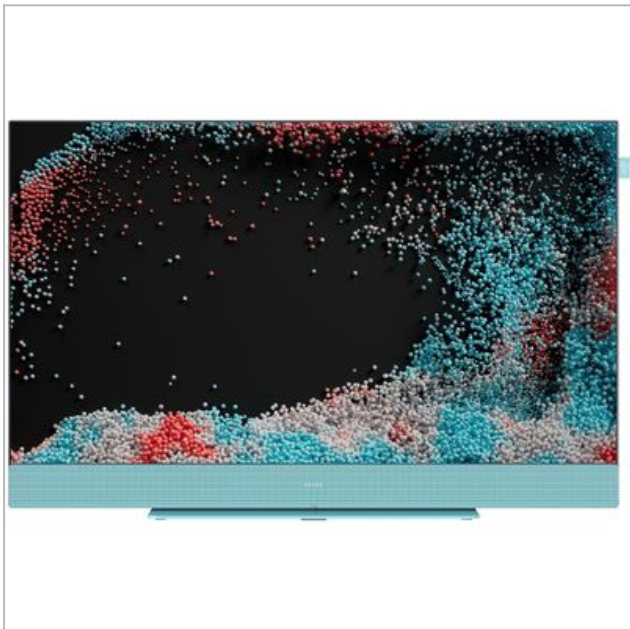

WE. SEE 32 AQUA BLUE WE. BY LOEWE

200924.0057.556468

Categorie: Televisie

Merk: We. by Loewe

Model: 60510V11

4 0 1 1 8 8 0 1 7 4 2 0 6

4 011880 174206 >

€ 1.099,00SCAN OM TE
BESTELLEN

Afdrukt op: 20/09/2024 00:57

BESCHRIJVING

Ultra HD LED-streaming-tv: voor zonnegroeten en bingewatches

Net zo slim als je ochtendritueel. Gemaakt voor jouw persoonlijke feelgood programma. Speel wat je beweegt. De technologie: zeer geavanceerd. De bediening: aangenaam intuïtief. Voor een perfecte balans tussen high-tech en rust. Voor een frisse kijk op wat ons drijft. Enkel voor jou.

Trouwens, het is de moeite waard om onze Ultra HD LED-streaming-tv's eens nader te bekijken. Zelfs als ze zijn uitgeschakeld. Waarom? Hierdoor:

80 Watt soundbar

Geïntegreerde 80 Watt soundbar met Dolby Atmos voor een superieure geluidservaring. We. Do it right

360° Design, prachtig vanuit elke hoek

Net als jij - met slim kabelbeheer

4 groottes

32" 43" 50" 55" inch schermdiagonaal

Ultra High Definition met de nieuwste HDR voor kristalheldere beelden - zet je schrap, moge de bingewatch-avond komen!