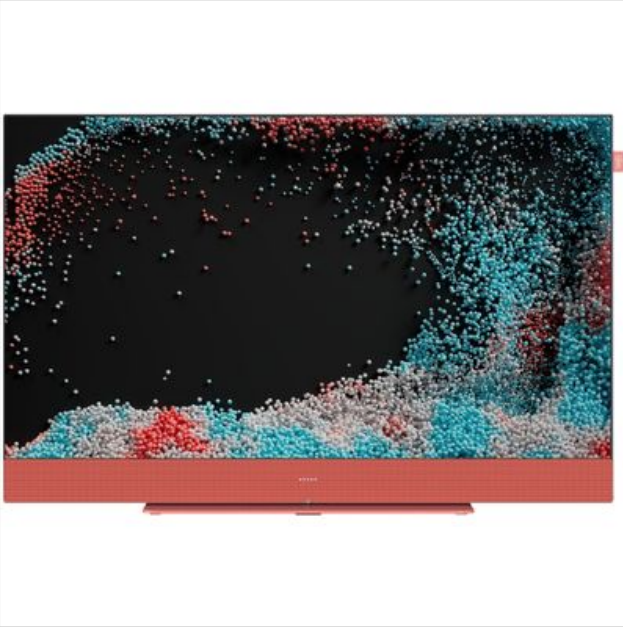

WE. SEE 32 CORAL RED WE. BY LOEWE

200924.0054.556469

Categorie: Televisie
Merk: We. by Loewe
Model: 60510R11

4 0 1 1 8 8 0 1 7 4 2 1 3

4 0 1 1 8 8 0 1 7 4 2 1 3 >

€ 1.099,00

SCAN OM TE
BESTELLEN

Afgedrukt op: 20/09/2024 00:54

BESCHRIJVING

Ultra HD LED-streaming-tv: voor zonnegroeten en bingewatches

Net zo slim als je ochtendritueel. Gemaakt voor jouw persoonlijke feelgood programma. Speel wat je beweegt. De technologie: zeer geavanceerd. De bediening: aangenaam intuïtief. Voor een perfecte balans tussen high-tech en rust. Voor een frisse kijk op wat ons drijft. Enkel voor jou.

Trouwens, het is de moeite waard om onze Ultra HD LED-streaming-tv's eens nader te bekijken. Zelfs als ze zijn uitgeschakeld. Waarom? Hierdoor:

80 Watt soundbar

Geïntegreerde 80 Watt soundbar met Dolby Atmos voor een superieure geluidservaring. We. Do it right

360° Design, prachtig vanuit elke hoek

Net als jij - met slim kabelbeheer

4 groottes

32" 43" 50" 55" inch schermdiagonaal

Ultra High Definition met de nieuwste HDR voor kristalheldere beelden - zet je schrap, moge de bingewatch-avond komen!