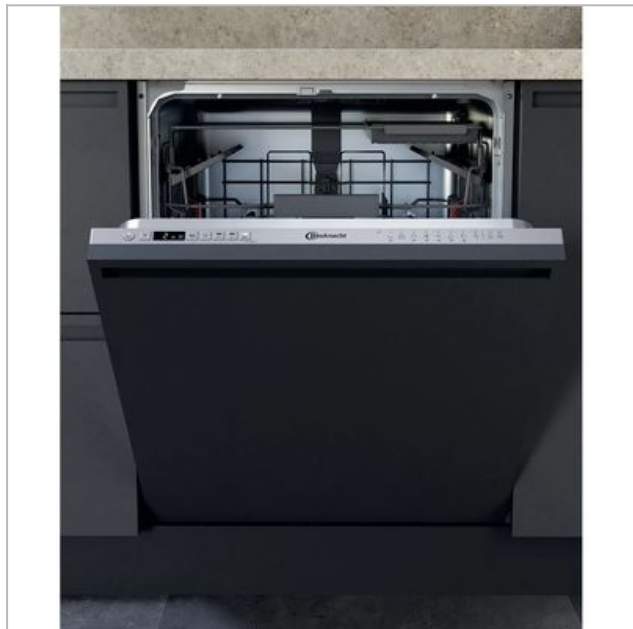

BCIO 3C33 EC BAUKNECHT

160924.2138.562182

Categorie: Vaatwasser inbouw

Merk: Bauknecht

Model: BCIO 3C33 EC

4 0 1 1 5 7 7 8 5 9 7 3 7

4 011577 859737 >

€ 899,99SCAN OM TE
BESTELLEN

Afdrukt op: 16/09/2024 21:38

BESCHRIJVING

Inbouw vaatwasser 60cm, Core+, NEL:D, 9.5 L, 43 dB(A), 10p, 14 couverts, Sensor, uitgestelde start, Licht op vloer, Multizone, kolom installatie, Aquastop, ActiveDry, zilver

Kenmerken van deze Bauknecht integreerbare vaatwasser: vaatwasser van standaard formaat met een capaciteit voor een groot aantal couverts. Kleur zilver. Innovatieve technologie die een extra stille werking garandeert. Optie startuitletstel zodat u het afwasprogramma dag en nacht op elk gewenst tijdstip kunt laten starten. Multizone optie die u toelaat te selecteren hoeveel rekken er worden gebruikt, voor een schone vaat zonder te hoeven wachten tot uw apparaat helemaal gevuld is. Afwasprogramma voor alleen het bovenste of onderste rek, voor een schone vaat zonder te hoeven wachten tot uw apparaat helemaal gevuld is. Het maakt niet uit hoe vuil uw vaat is, met de sensortechnologie bespaart u bij iedere afwascyclus tot wel 30% aan tijd, water en energie.* Speciale sensoren meten de vervuiling in het water en passen het waterverbruik, de temperatuur en het vermogen automatisch aan. Met overtuigend resultaat; een prachtig schone en droge vaat in combinatie met een extreem laag energieverbruik. (* Vergelijking tussen het laagste en het hoogste verbruik bij het sensorprogramma.) Uitstekende afwasresultaten.

Functies

Halve belading Ja

Fysieke kenmerken

Breedte 59,8 cm

Diepte 55,5 cm

Hoogte 82 cm

Gebruiksgemak

Bovenkorf in de hoogte verstelbaar Ja