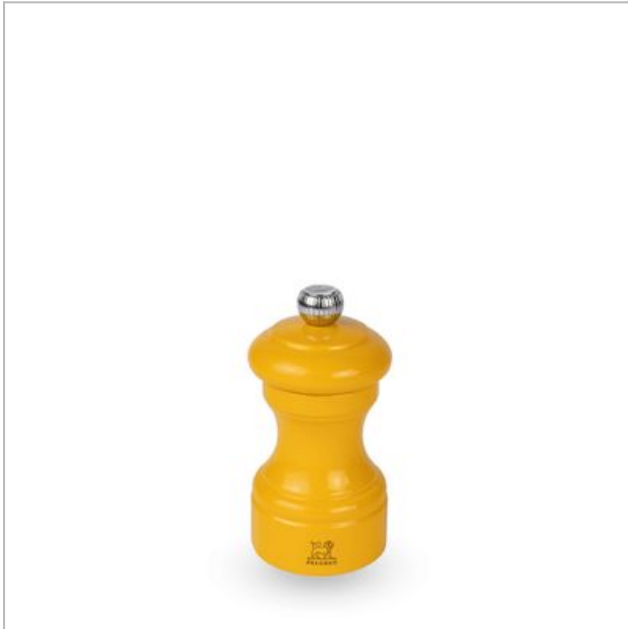

## BISTRO MANUELE PEPERMOLEN UIT GELAKT HOUT 10 CM SAFFRAANGEEL PEUGEOT

200924.0155.586844

Categorie: Pepermolens  
Merk: Peugeot  
Model: 42042

4 006950 042042

4 006950 042042 &gt;

**€ 29,90**SCAN OM TE  
BESTELLEN

### BESCHRIJVING

De kenmerkende molen Bistro van Peugeot, die in Frankrijk is vervaardigd, zal in deze warme en zonnige saffraangele kleur uw tafel verlichten.

In deze saffraangeel gelakte versie zal de pepermolen Bistro alle tafels met zijn intense kleur verlichten! Deze molen die is vervaardigd in Frankrijk uit beukenhout is uitgerust met een stalen maalwerk dat is ontworpen voor het malen van peperkorrels en met een systeem om de maalgraad eenvoudig en efficiënt in te stellen dankzij de knop. Durf gewaagde combinaties te vormen door hem te combineren met een van de andere kleuren uit de lijn Bistrorama, zoals aubergine, bosgroen...

- Vervaardigd in Frankrijk
- PEFC-hout, afkomstig uit Franse bossen
- Stralende kleur en glanzende afwerking
- Te combineren met de andere kleuren van de Bistrorama-collectie, om monochrome of tweekleurige combinaties van molens te creëren
- Zijn maalwerk heeft een levenslange garantie
- Molen met 5 jaar garantie
- Het ideale cadeau om te schenken of te krijgen

### Fysieke kenmerken

Hoogte	10 cm
Kleur	Goud
Kleur/Stijl	Saffraangeel
Materiaal	HOUT