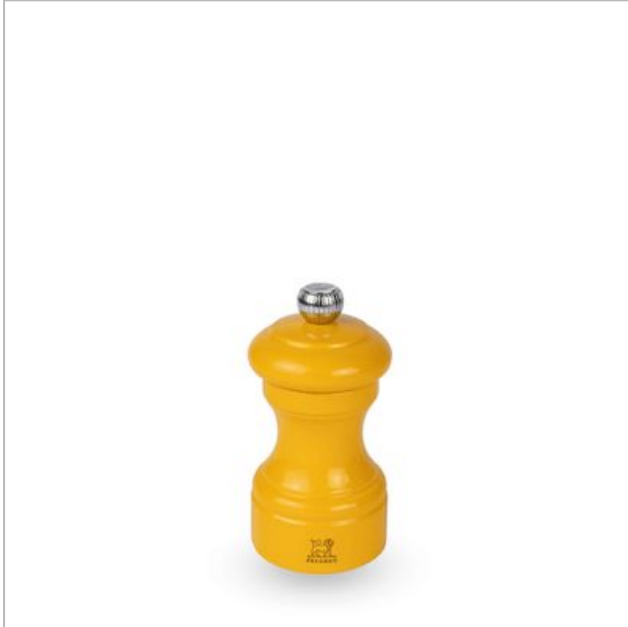

BISTRO MANUELE ZOUTMOLEN UIT GELAKT HOUT 10 CM SAFFRAANGEEL PEUGEOT

200924.0155.586845

Categorie: Zoutmolens
Merk: Peugeot
Model: 42059**€ 29,90**SCAN OM TE
BESTELLEN

Afdrukt op: 20/09/2024 01:55

BESCHRIJVING

Deze compacte zoutmolen Bistro verlicht alle tafels met zijn saffraangele kleur.

Met het maken van zijn eerste model tafelpepermolen in 1874 betreedt Peugeot de wereld van de tafelaankleding en tekent voor dit tijdloze model. Hij wordt nog steeds vervaardigd in Frankrijk en bestaat uit hout dat afkomstig is uit lokale bossen die duurzaam beheerd worden. Alle afwerkingen staan hem prachtig. Is deze molen voor droog zout niet perfect in deze saffraangele kleur waarmee u kunt combineren met de andere molens uit de collectie Bistrorama?

- Vervaardigd in Frankrijk
- PEFC-hout, afkomstig uit Franse bossen
- Stralende kleur en glanzende afwerking
- Te combineren met de andere kleuren van de Bistrorama-collectie, om monochrome of tweekleurige combinaties van molens te creëren
- Zijn maalwerk heeft een levenslange garantie
- Molen met 5 jaar garantie
- Om droge zoutkristallen (steenzout) te malen die maximaal 4 mm groot zijn
- Niet gebruiken voor vochtig zeezout, zelfs niet als het gedroogd is
- Het ideale cadeau om te schenken of te krijgen

SPECIFICATIES

Algemeen

Elektrisch Nee

Fysieke kenmerken

Hoogte	10 cm
Kleur	Goud
Kleur/Stijl	Saffraangeel
Materiaal	HOUT