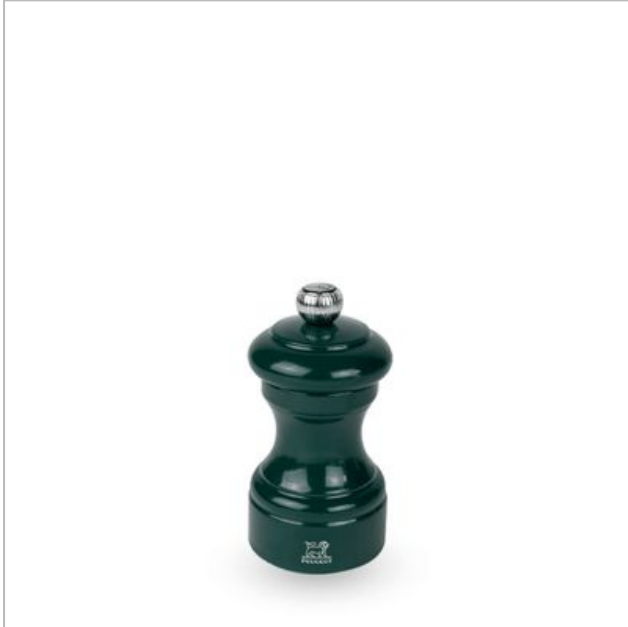

BISTRO MANUELE ZOUTMOLEN UIT GELAKT HOUT 10 CM BOSGROEN PEUGEOT

200924.0201.586847

Categorie: Zoutmolens
Merk: Peugeot
Model: 42073**€ 29,90**SCAN OM TE
BESTELLEN

Afdrukt op: 20/09/2024 02:01

BESCHRIJVING

Geïnspireerd op een origineel ontwerp uit 1874 van Peugeot springt deze groene zoutmolen in het oog!

In zijn eentje roept de molen Bistro onmiddellijk de sfeer op van Franse cafés. Deze zoutmolen is vervaardigd in Frankrijk op basis van beukenhout dat afkomstig is uit duurzaam beheerde bossen. Het stalen maalwerk, speciaal voor het malen van droog zout, heeft een onbeperkte garantie. Met de knop kunt u eenvoudig en efficiënt de maalgraad instellen om naar keuze fijne of krokante zoutkristallen te verkrijgen.

- Vervaardigd in Frankrijk
- PEFC-hout, afkomstig uit Franse bossen
- Stralende kleur en glanzende afwerking
- Te combineren met de andere kleuren van de Bistrorama-collectie, om monochrome of tweekleurige combinaties van molens te creëren
- Zijn maalwerk heeft een levenslange garantie
- Molen met 5 jaar garantie
- Om droge zoutkristallen (steenzout) te malen die maximaal 4 mm groot zijn
- Niet gebruiken voor vochtig zeezout, zelfs niet als het gedroogd is
- Het ideale cadeau om te schenken of te krijgen

SPECIFICATIES

Algemeen

Elektrisch Nee

Fysieke kenmerken

Hoogte 10 cm

Kleur Groen

Kleur/Stijl bosgroen

Materiaal HOUT