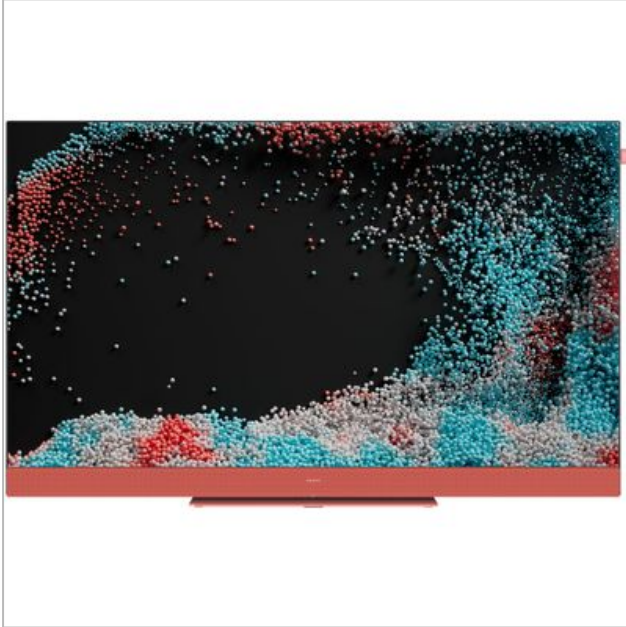

WE. SEE 43 CORAL RED WE. BY LOEWE

200924.0055.589954

Categorie: Televisie
Merk: We. by Loewe
Model: 60512R11

4 0 1 1 8 8 0 1 7 4 2 3 7

4 0 1 1 8 8 0 1 7 4 2 3 7 >

€ 1.399,00SCAN OM TE
BESTELLEN

Afdrukt op: 20/09/2024 00:55

BESCHRIJVING

Ultra HD LED-streaming-tv: voor zonnegroeten en bingewatches

Net zo slim als je ochtendritueel. Gemaakt voor jouw persoonlijke feelgood programma. Speel wat je beweegt. De technologie: zeer geavanceerd. De bediening: aangenaam intuïtief. Voor een perfecte balans tussen high-tech en rust. Voor een frisse kijk op wat ons drijft. Enkel voor jou.

Trouwens, het is de moeite waard om onze Ultra HD LED-streaming-tv's eens nader te bekijken. Zelfs als ze zijn uitgeschakeld. Waarom? Hierdoor:

80 Watt soundbar

Geïntegreerde 80 Watt soundbar met Dolby Atmos voor een superieure geluidservaring. We. Do it right

360° Design, prachtig vanuit elke hoek

Net als jij - met slim kabelbeheer

4 groottes

32" 43" 50" 55" inch schermdiagonaal

Ultra High Definition met de nieuwste HDR voor kristalheldere beelden - zet je schrap, moge de bingewatch-avond komen!