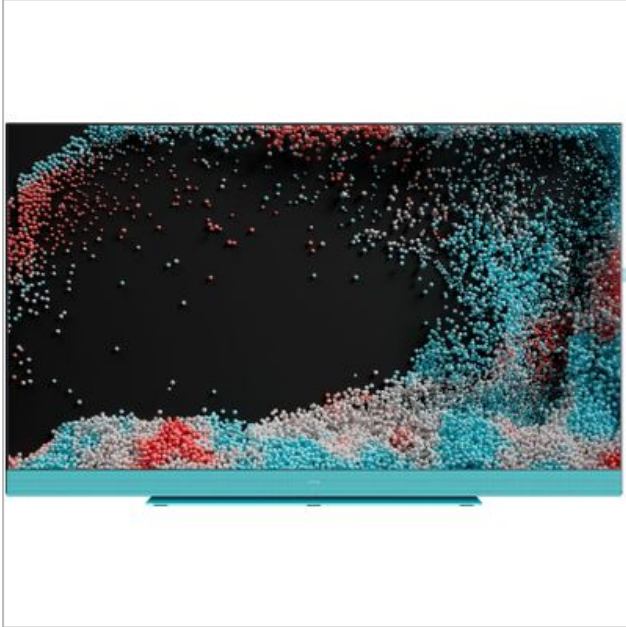

WE. SEE 50 AQUA BLUE WE. BY LOEWE

200924.0052.589955

Categorie: Televisie

Merk: We. by Loewe

Model: 60513V11

4 0 1 1 8 8 0 1 7 4 1 8 3

4 0 1 1 8 8 0 1 7 4 1 8 3 >

€ 1.599,00SCAN OM TE
BESTELLEN

Afdrukt op: 20/09/2024 00:52

BESCHRIJVING

Ultra HD LED-streaming-tv: voor zonnegroeten en bingewatches

Net zo slim als je ochtendritueel. Gemaakt voor jouw persoonlijke feel-good programma. Spelen wat je beweegt. De technologie: zeer geavanceerd. De bediening: aangenaam intuïtief. Voor een perfecte balans tussen high tech en vertragen. Voor een frisse kijk op wat ons drijft. Enkel voor jou.

Uitstekend tweekleurig ontwerp met kenmerkende We. By Loewe-flag.

TV voor mensen die geen TV kijken.

Maar wie zweet, ontspant, foto's bekijkt, series kijkt, lacht, huilt, opgewonden raakt, juicht, leert, strijdt, streamt, speelt, staat versteld - en houdt gewoon van geweldig design en topkwaliteit. Als wij. doe het, Wij. doe het goed.

Trouwens, het is de moeite waard om onze Ultra HD LED-streaming-tv's eens van dichterbij te bekijken. Ook als ze zijn uitgeschakeld. Waarom? Daarom:

- 80 Watt-soundbar
Geïntegreerde 80 Watt soundbar met Dolby Atmos voor een superieure geluidservaring. Wij. doe het goed.
- 360°Design mooi vanuit elke hoek
Net als jij - met slim kabelbeheer