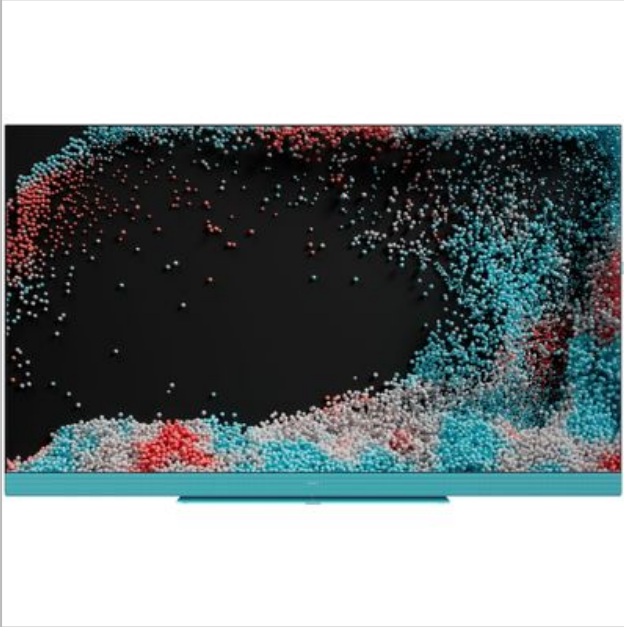

WE. SEE 55 AQUA BLUE WE. BY LOEWE

200924.0047.589957

Categorie: Televisie
Merk: We. by Loewe
Model: 60514V11

4 0 1 1 8 8 0 1 7 4 3 5 0

4 0 1 1 8 8 0 1 7 4 3 5 0 >

€ 1.799,00

SCAN OM TE
BESTELLEN

Afdrukt op: 20/09/2024 00:47

BESCHRIJVING

Ultra HD LED-streaming-tv: voor zonnegroeten en bingewatches

Net zo slim als je ochtendritueel. Gemaakt voor jouw persoonlijke feel-good programma. Spelen wat je beweegt. De technologie: zeer geavanceerd. De bediening: aangenaam intuïtief. Voor een perfecte balans tussen high tech en vertragen. Voor een frisse kijk op wat ons drijft. Enkel voor jou.

Uitstekend tweekleurig ontwerp met kenmerkende We. By Loewe-flag.

TV voor mensen die geen TV kijken.

Maar wie zweet, ontspant, foto's bekijkt, series kijkt, lacht, huilt, opgewonden raakt, juicht, leert, strijdt, streamt, speelt, staat versteld - en houdt gewoon van geweldig design en topkwaliteit. Als wij. doe het, WIJ. doe het goed.

Trouwens, het is de moeite waard om onze Ultra HD LED-streaming-tv's eens van dichterbij te bekijken. Ook als ze zijn uitgeschakeld. Waarom? Daarom:

- 80 Watt-soundbar
  Geïntegreerde 80 Watt soundbar met Dolby Atmos voor een superieure geluidservaring. WIJ. doe het goed.
- 360°Design mooi vanuit elke hoek
  Net als jij - met slim kabelbeheer