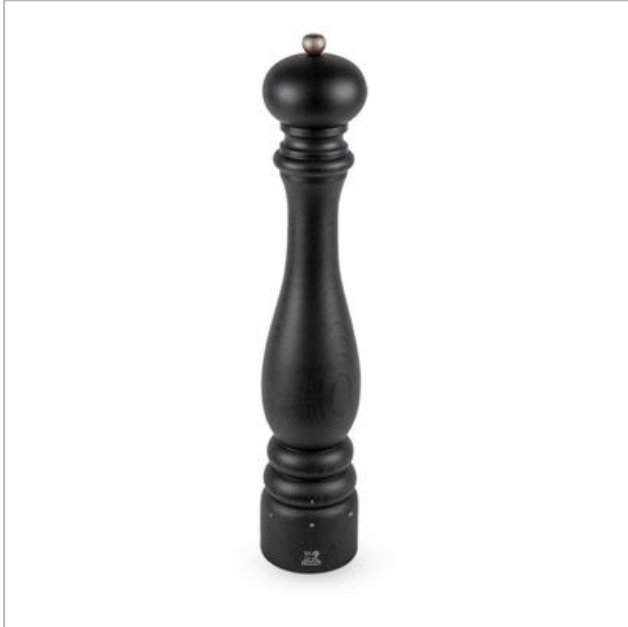

PARIS U'SELECT MANUELE PEPERMOLEN UIT HOUT GRAFIET 40CM PEUGEOT

051024.1506.595897

Categorie: Pepermolens
Merk: Peugeot
Model: 42233

€ 94,90

SCAN OM TE
BESTELLEN

Afgedrukt op: 05/10/2024 15:06

BESCHRIJVING

Manuele pepermolen uit hout, collectie grafiet, u'Select, 40 cm

Grandioos door de afmeting maar ook door de prestatie en de lange levensduur is de pepermolen Paris Graphite u'Select van 40 cm van Peugeot in een volledig houten uitvoering een keukengezel van formaat.

SPECIFICATIES

Algemeen

Elektrisch Nee

Functies

Instelling korrelgrootte Ja

Fysieke kenmerken

Hoogte 40 cm
Houtsoort PEFC

Kleur/Stijl