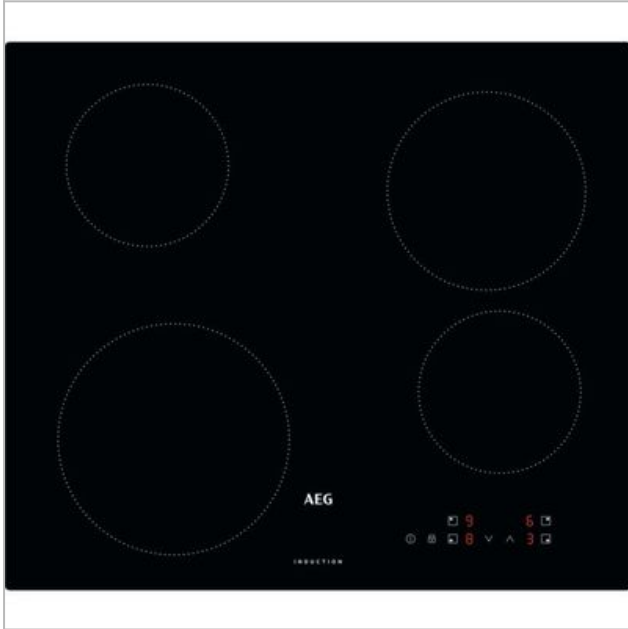

## IBS64200CB AEG

200924.0501.600068

Categorie: Kookplaat  
Merk: AEG  
Model: IBS64200CB

7 3 3 2 5 4 3 8 2 3 8 5 7

7 332543 823857 &gt;

**€ 749,99**SCAN OM TE  
BESTELLEN

Afdrukt op: 20/09/2024 05:01

## BESCHRIJVING

Inductiekookplaat, 60 cm, TouchControl, geen kader